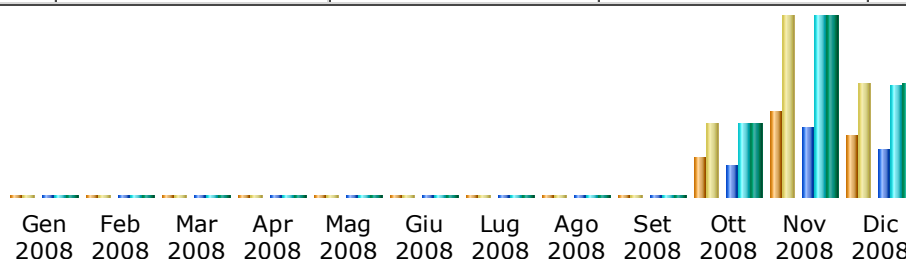

Statistiche di: www.figbemilia.it

Ultimo aggiornamento: 03 Gen 2009 / 02:00

Periodo di riferimento:

Quando: [Sommar](#) [Giorni del mese](#) [Giorni della settimana](#) [Ore (fuso orario del server)](#)

Chi: [Countries](#) [Elenco completo](#) [Hosts](#) [Elenco completo](#) [Ultima visita](#) [Indirizzi IP non risolti](#) [Accessi di robot e spider](#) [Elenco completo](#) [Ultima visita](#)

Navigazione: [Durata delle visite](#) [Tipi di file](#) [Accessi](#) [Elenco completo](#) [Pagine iniziali](#) [Pagine d'uscita](#) [Sistemi operativi](#) [Versioni](#) [Sconosciuto](#) [Navigatori (browser)](#) [Versioni Sconosciuto](#)

Provenienza: [Provenienza](#) [Motori di ricerca](#) [Siti](#) [Ricerche](#) [Frase cercate](#) [Parole cercate](#)

Altri: [Miscellaneous](#) [Codici di errore HTTP](#) [Pagine non trovate](#)

Sommario

Prima visita	Sommario			Ultima visita
01 Dic 2008 / 00:14	Mese Dic 2008			31 Dic 2008 / 22:10
Visitatori diversi	Numero di visite	Pagine	Accessi	Byte
911	1669 (1.83 Visite/visitatore)	11937 (7.15 pagine/visita)	28516 (17.08 accessi/visita)	244.87 MB (150.23 KB/visita)