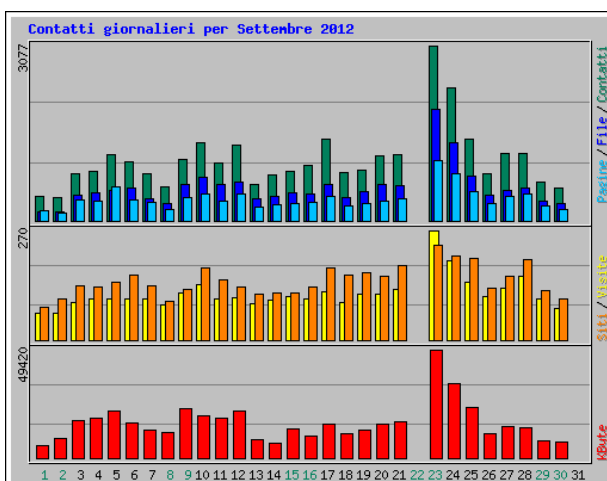

Statistiche per www.figbemilia.it

Riepilogo per il periodo: Settembre 2012

Generato 01-Oct-2012 05:15 W. Europe Daylight Time

[\[Statistiche Giornaliere\]](#) [\[Statistiche Orarie\]](#) [\[URL\]](#) [\[Ingressi\]](#) [\[Uscite\]](#) [\[Nomi di Host\]](#) [\[Referrer\]](#) [\[Ricerca\]](#) [\[Browser\]](#) [\[Nazioni\]](#)

Statistiche Mensili per Settembre 2012		
Contatti	30976	
File	16744	
Totale Pagine	11204	
Totale Visite	3306	
KByte	464151	
Nomi di Host	2756	
URL	584	
Referrer	369	
Browser	842	
.	Media	Max
Contatti Orari	43	300
Contatti Giornalieri	1032	3077
File Giornalieri	558	1958
Pagine Giornaliere	373	1065
Visite Giornaliere	110	270
KByte Giornalieri	15472	49420
Contatti per Codice di Risposta		
Undefined response code	11696	
Code 200 - OK	16744	
Code 206 - Contenuto Parziale	351	
Code 304 - Non Modificato	2008	
Code 404 - Non Trovato	174	
Code 500 - Errore Interno del Server	3	

Statistiche Giornaliere per Settembre 2012						
Giorno	Contatti	File	Pagine	Visite	Siti	KByte
1	429	153	188	67	80	5893
2	407	162	137	65	100	9038
3	822	453	373	92	133	16900
4	874	498	336	102	130	18441
5	1163	536	592	101	143	21269
6	1037	581	374	101	161	15823
7	828	395	316	100	134	12799
8	591	295	206	87	96	11746
9	1082	638	416	116	126	22323
10	1367	765	475	136	179	19140
11	1014	646	351	102	147	18164
12	1327	684	465	104	132	21311
13	646	378	243	89	112	8297
14	813	435	289	97	115	7056
15	862	484	308	107	116	13497
16	969	463	315	100	131	9876
17	1429	643	434	120	178	15593
18	848	418	265	92	161	10943
19	887	503	295	113	165	13000
20	1147	648	347	114	158	15539