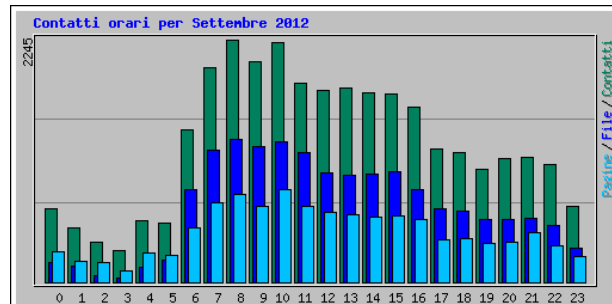

21	1157	3.74%	616	3.68%	390	3.48%	125	3.78%	182	6.60%	16509	3.56%
22	0	0.00%	0	0.00%	0	0.00%	0	0.00%	0	0.00%	0	0.00%
23	3077	9.93%	1958	11.69%	1065	9.51%	270	8.17%	233	8.45%	49420	10.65%
24	2325	7.51%	1379	8.24%	833	7.43%	194	5.87%	207	7.51%	33996	7.32%
25	1437	4.64%	789	4.71%	514	4.59%	142	4.30%	200	7.26%	22948	4.94%
26	820	2.65%	442	2.64%	305	2.72%	108	3.27%	128	4.64%	11371	2.45%
27	1176	3.80%	542	3.24%	421	3.76%	128	3.87%	158	5.73%	14307	3.08%
28	1180	3.81%	582	3.48%	475	4.24%	156	4.72%	198	7.18%	13804	2.97%
29	684	2.21%	350	2.09%	267	2.38%	101	3.06%	121	4.39%	7757	1.67%
30	578	1.87%	308	1.84%	209	1.87%	77	2.33%	101	3.66%	7393	1.59%

Statistiche Orarie per Settembre 2012												
Ora	Contatti		File		Pagine		KByte					
	Media	Totale	Media	Totale	Media	Totale	Media	Totale				
0	22	684	2.21%	5	177	1.06%	9	278	2.48%	271	8119	1.75%
1	16	505	1.63%	4	148	0.88%	6	196	1.75%	97	2910	0.63%
2	12	368	1.19%	1	56	0.33%	6	187	1.67%	31	918	0.20%
3	9	296	0.96%	1	39	0.23%	3	101	0.90%	90	2695	0.58%
4	18	565	1.82%	4	141	0.84%	9	272	2.43%	96	2890	0.62%
5	18	551	1.78%	6	201	1.20%	8	251	2.24%	274	8223	1.77%
6	46	1406	4.54%	28	853	5.09%	16	500	4.46%	878	26342	5.68%
7	66	1988	6.42%	40	1219	7.28%	24	730	6.52%	982	29467	6.35%
8	74	2245	7.25%	43	1317	7.87%	27	818	7.30%	1275	38251	8.24%
9	68	2043	6.60%	41	1256	7.50%	23	706	6.30%	1350	40506	8.73%
10	73	2214	7.15%	43	1301	7.77%	28	852	7.60%	1303	39086	8.42%
11	61	1843	5.95%	40	1202	7.18%	23	702	6.27%	1051	31525	6.79%
12	59	1778	5.74%	33	1014	6.06%	21	652	5.82%	778	23327	5.03%
13	59	1796	5.80%	33	993	5.93%	20	620	5.53%	935	28049	6.04%
14	58	1755	5.67%	33	997	5.95%	20	600	5.36%	1011	30325	6.53%
15	57	1738	5.61%	34	1023	6.11%	20	610	5.44%	930	27914	6.01%
16	54	1621	5.23%	28	857	5.12%	19	578	5.16%	682	20467	4.41%
17	41	1238	4.00%	22	679	4.06%	13	395	3.53%	609	18273	3.94%
18	39	1195	3.86%	22	663	3.96%	13	400	3.57%	588	17654	3.80%
19	34	1043	3.37%	19	586	3.50%	11	355	3.17%	468	14028	3.02%
20	38	1147	3.70%	19	583	3.48%	12	370	3.30%	538	16142	3.48%
21	38	1161	3.75%	19	590	3.52%	15	458	4.09%	600	18009	3.88%
22	36	1089	3.52%	17	530	3.17%	11	333	2.97%	383	11491	2.48%
23	23	707	2.28%	10	319	1.91%	8	240	2.14%	251	7539	1.62%

Top 30 di 584 URL Totali					
#	Contatti	KByte	URL		
1	1524	4.92%	19115	4.12%	/indice.htm
2	1327	4.28%	823	0.18%	/Stile.css
3	1181	3.81%	2947	0.63%	/Frameindex.htm
4	1049	3.39%	4232	0.91%	/Comitato/Framecomune1.htm
5	947	3.06%	1338	0.29%	/index1.htm
6	887	2.86%	2955	0.64%	/
7	703	2.27%	10571	2.28%	/Campionati/IndicecampionatiRegionali2012.htm
8	621	2.00%	29358	6.33%	/Comitato/Documenti/Certificazione Medico Sportiva.PDF
9	428	1.38%	2776	0.60%	/Campionati/HomeCampionatireg.swf
10	237	0.77%	20239	4.36%	/Campionati/2012/CpMx-12/ClassFase1-Rastignano12.pdf
11	225	0.73%	1482	0.32%	/arbitri/home.swf
12	221	0.71%	9454	2.04%	/Campionati/2012/CpMx-12/CircolareIscrizioneCpMix12-Def.pdf
13	202	0.65%	12069	2.60%	/Campionati/2012/CpMx-12/CPMIX2012_Svolgimento.pdf
14	167	0.54%	6207	1.34%	/calendario/Scadenze2012.htm
15	143	0.46%	1490	0.32%	/Campionati/IndicecampionatiAssoluti2012.htm
16	137	0.44%	5888	1.27%	/Campionati/2012/CpMx-12/ClassParma1.pdf
17	128	0.41%	1866	0.40%	/SSport/Indice_societa.htm
18	123	0.40%	860	0.19%	/Campionati/homecamassoluti.swf
19	122	0.39%	9503	2.05%	/Tornei/2012/ClassRastignano2012.pdf
20	117	0.38%	4924	1.06%	/Campionati/2012/CpMx-12/ClassForli1.pdf
21	96	0.31%	671	0.14%	/SSport/Homesocieta.swf