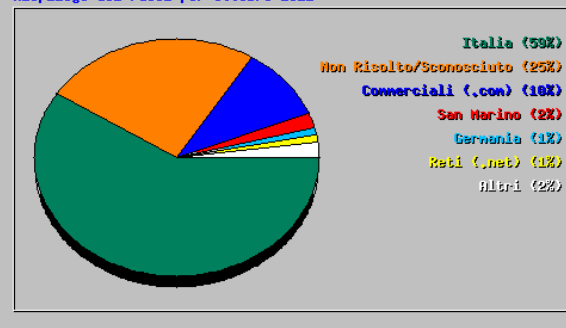

Riepilogo dei Paesi per Ottobre 2012

Top 30 di 46 Nazioni Totali

#	Contatti	File	KByte	Nazione
1	35498 59.28%	23564 68.48%	669202 67.07%	Italia
2	14946 24.96%	9453 27.47%	289025 28.97%	Non Risolto/Sconosciuto
3	5843 9.76%	162 0.47%	5681 0.57%	Commerciali (.com)
4	1388 2.32%	770 2.24%	23756 2.38%	San Marino
5	637 1.06%	106 0.31%	1205 0.12%	Germania
6	535 0.89%	109 0.32%	3064 0.31%	Reti (.net)
7	255 0.43%	2 0.01%	97 0.01%	Russia
8	218 0.36%	171 0.50%	2770 0.28%	Zona Neutrale
9	111 0.19%	8 0.02%	54 0.01%	Ucraina
10	78 0.13%	0 0.00%	31 0.00%	Polonia
11	54 0.09%	2 0.01%	263 0.03%	Paesi Bassi
12	47 0.08%	0 0.00%	10 0.00%	Romania
13	40 0.07%	18 0.05%	1111 0.11%	Francia
14	28 0.05%	1 0.00%	28 0.00%	Rep. Ceca
15	25 0.04%	14 0.04%	230 0.02%	Svizzera
16	23 0.04%	0 0.00%	5 0.00%	Belgio
17	15 0.03%	10 0.03%	728 0.07%	Arpanet (.arpa)
18	13 0.02%	0 0.00%	8 0.00%	Messico
19	12 0.02%	10 0.03%	157 0.02%	Argentina
20	12 0.02%	0 0.00%	5 0.00%	Finlandia
21	10 0.02%	0 0.00%	9 0.00%	Australia
22	10 0.02%	2 0.01%	7 0.00%	Regno Unito
23	9 0.02%	0 0.00%	4 0.00%	Brasile
24	9 0.02%	0 0.00%	4 0.00%	Corea del Sud
25	7 0.01%	4 0.01%	179 0.02%	Spagna
26	6 0.01%	0 0.00%	2 0.00%	Kenya
27	6 0.01%	0 0.00%	2 0.00%	Lussemburgo
28	5 0.01%	0 0.00%	5 0.00%	Organizzazioni Generiche (.org)
29	5 0.01%	0 0.00%	6 0.00%	Sud Africa
30	4 0.01%	0 0.00%	1 0.00%	India