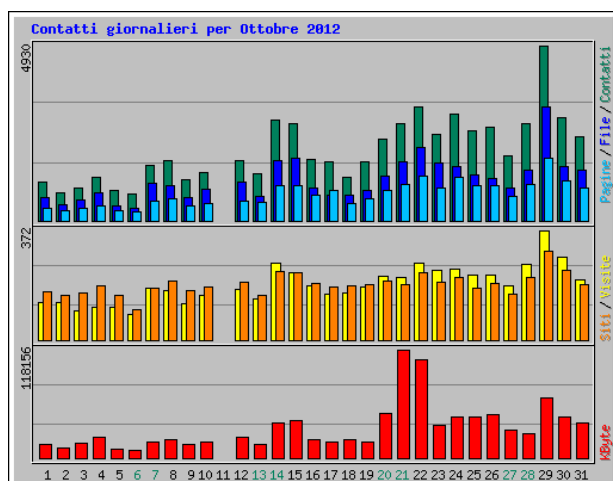

Statistiche per www.figbemilia.it

Riepilogo per il periodo: Ottobre 2012

Generato 01-Nov-2012 05:15 W. Europe Standard Time

[\[Statistiche Giornaliere\]](#) [\[Statistiche Orarie\]](#) [\[URL\]](#) [\[Ingressi\]](#) [\[Uscite\]](#) [\[Nomi di Host\]](#) [\[Referrer\]](#) [\[Ricerca\]](#) [\[Browser\]](#) [\[Nazioni\]](#)

Statistiche Mensili per Ottobre 2012		
Contatti	59878	
File	34410	
Totale Pagine	22486	
Totale Visite	5662	
KByte	997737	
Nomi di Host	3541	
URL	724	
Referrer	340	
Browser	941	
	Media	Max
Contatti Orari	80	464
Contatti Giornalieri	1931	4930
File Giornalieri	1110	3197
Pagine Giornaliere	725	1758
Visite Giornaliere	182	372
KByte Giornalieri	32185	118156
Contatti per Codice di Risposta		
Undefined response code	17519	
Code 200 - OK	34410	
Code 206 - Contenuto Parziale	284	
Code 304 - Non Modificato	7190	
Code 404 - Non Trovato	454	
Code 500 - Errore Interno del Server	21	