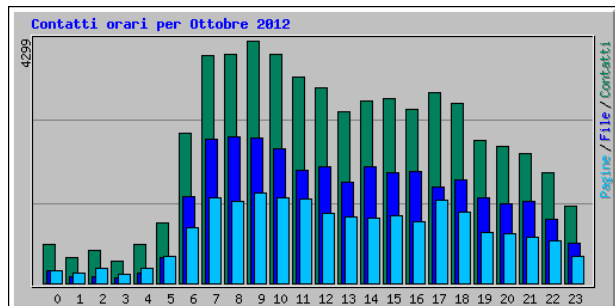

21	2744	4.58%	1671	4.86%	1024	4.55%	213	3.76%	188	5.31%	118156	11.84%
22	3209	5.36%	2047	5.95%	1262	5.61%	261	4.61%	228	6.44%	106735	10.70%
23	2422	4.04%	1616	4.70%	939	4.18%	237	4.19%	197	5.56%	35357	3.54%
24	3016	5.04%	1529	4.44%	1236	5.50%	242	4.27%	211	5.96%	45014	4.51%
25	2517	4.20%	1290	3.75%	986	4.38%	220	3.89%	177	5.00%	45097	4.52%
26	2644	4.42%	1197	3.48%	973	4.33%	221	3.90%	193	5.45%	47264	4.74%
27	1814	3.03%	919	2.67%	687	3.06%	185	3.27%	157	4.43%	30557	3.06%
28	2750	4.59%	1430	4.16%	1026	4.56%	256	4.52%	214	6.04%	26157	2.62%
29	4930	8.23%	3197	9.29%	1758	7.82%	372	6.57%	303	8.56%	65107	6.53%
30	2896	4.84%	1538	4.47%	1123	4.99%	282	4.98%	236	6.66%	44658	4.48%
31	2367	3.95%	1424	4.14%	920	4.09%	203	3.59%	189	5.34%	38441	3.85%

Statistiche Orarie per Ottobre 2012												
Ora	Contatti		File		Pagine		KByte					
	Media	Totale	Media	Totale	Media	Totale	Media	Totale				
0	22	693	1.16%	7	219	0.64%	6	212	0.94%	191	5906	0.59%
1	14	446	0.74%	3	118	0.34%	5	172	0.76%	356	11028	1.11%
2	18	578	0.97%	3	118	0.34%	8	265	1.18%	76	2349	0.24%
3	12	401	0.67%	3	101	0.29%	5	157	0.70%	53	1652	0.17%
4	22	693	1.16%	5	180	0.52%	8	260	1.16%	113	3493	0.35%
5	34	1072	1.79%	14	445	1.29%	15	468	2.08%	312	9670	0.97%
6	85	2661	4.44%	49	1530	4.45%	31	981	4.36%	1675	51933	5.21%
7	130	4044	6.75%	82	2551	7.41%	48	1513	6.73%	2560	79375	7.96%
8	130	4051	6.77%	83	2597	7.55%	46	1443	6.42%	2213	68590	6.87%
9	138	4299	7.18%	82	2568	7.46%	51	1602	7.12%	2265	70209	7.04%
10	130	4045	6.76%	76	2382	6.92%	49	1520	6.76%	2300	71301	7.15%
11	117	3644	6.09%	64	2009	5.84%	48	1492	6.64%	1836	56909	5.70%
12	111	3459	5.78%	66	2065	6.00%	39	1232	5.48%	1562	48420	4.85%
13	97	3033	5.07%	57	1792	5.21%	38	1178	5.24%	2176	67463	6.76%
14	104	3233	5.40%	66	2056	5.98%	37	1154	5.13%	1984	61512	6.17%
15	105	3279	5.48%	63	1960	5.70%	38	1198	5.33%	2251	69785	6.99%
16	99	3086	5.15%	63	1971	5.73%	35	1088	4.84%	2339	72504	7.27%
17	109	3388	5.66%	55	1708	4.96%	47	1481	6.59%	1452	45014	4.51%
18	102	3177	5.31%	59	1836	5.34%	40	1254	5.58%	1315	40776	4.09%
19	81	2541	4.24%	48	1508	4.38%	29	908	4.04%	997	30915	3.10%
20	78	2422	4.04%	45	1401	4.07%	28	870	3.87%	1319	40881	4.10%
21	74	2304	3.85%	46	1448	4.21%	26	814	3.62%	1416	43900	4.40%
22	63	1959	3.27%	36	1141	3.32%	24	748	3.33%	929	28800	2.89%
23	44	1370	2.29%	22	706	2.05%	15	476	2.12%	495	15351	1.54%

Top 30 di 724 URL Totali					
#	Contatti	KByte	URL		
1	3537	5.91%	48535	4.86%	/indice.htm
2	2730	4.56%	1602	0.16%	/Stile.css
3	2366	3.95%	5590	0.56%	/Frameindex.htm
4	2207	3.69%	8321	0.83%	/Comitato/Framecomune1.htm
5	2047	3.42%	2614	0.26%	/index1.htm
6	1376	2.30%	4540	0.46%	/
7	1005	1.68%	2508	0.25%	/Campionati/2012/CpMx-12/fqsheets1/g2bwrama.css
8	900	1.50%	33028	3.31%	/Campionati/2012/CpMx-12/fqsheets1/cumulrnk2.html
9	839	1.40%	2034	0.20%	/Campionati/2012/CpMx-12/fqsheets1/menu.html
10	709	1.18%	7981	0.80%	/Campionati/IndicecampionatiAssoluti2012.htm
11	588	0.98%	27450	2.75%	/Comitato/Documenti/Certificazione Medico Sportiva.PDF
12	504	0.84%	3301	0.33%	/Campionati/homecamassoluti.swf
13	452	0.75%	7571	0.76%	/Campionati/IndicecampionatiRegionali2012.htm
14	380	0.63%	10822	1.08%	/Campionati/2012/SqMixProm12/IscrizionePromozioneSquadreMiste12.pdf
15	342	0.57%	2199	0.22%	/Campionati/HomeCampionatireg.swf
16	332	0.55%	10648	1.07%	/Campionati/2012/SqMxReg12/SvolgimentoSquadreMisteReg12-ver2.pdf
17	329	0.55%	10638	1.07%	/Campionati/2012/CpMx-12/CpMix-SvolgimentoFaseRegionale12.pdf
18	315	0.53%	14528	1.46%	/Campionati/2012/CI varie/CItaWom-Cat-classdfinale.pdf
19	264	0.44%	11440	1.15%	/Campionati/2012/CI varie/CItaMen-ClassfinFase1.pdf
20	234	0.39%	8015	0.80%	/Campionati/2012/SqMxReg12/IscrizioneSquadreMiste12.pdf