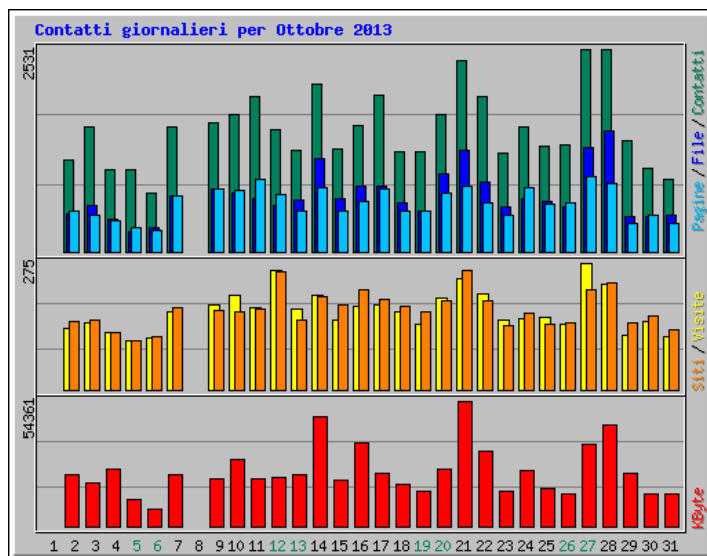

Statistiche per www.figbemilia.it

Riepilogo per il periodo: Ottobre 2013

Generato 01-Nov-2013 04:27 W. Europe Standard Time

[[Statistiche Giornaliere]](#) [[Statistiche Orarie]](#) [[URL]](#) [[Ingressi]](#) [[Uscite]](#) [[Nomi di Host]](#) [[Referrer]](#) [[Ricerca]](#) [[Browser]](#) [[Nazioni]](#)

Statistiche Mensili per Ottobre 2013		
Contatti	44408	
File	20319	
Totale Pagine	17608	
Totale Visite	4961	
KByte	694255	
Nomi di Host	3166	
URL	480	
Referrer	359	
Browser	754	
	Media	Max
Contatti Orari	61	453
Contatti Giornalieri	1480	2531
File Giornalieri	677	1510
Pagine Giornaliere	586	941
Visite Giornaliere	165	275
KByte Giornalieri	23142	54361
Contatti per Codice di Risposta		
Undefined response code	18432	
Code 200 - OK	20319	
Code 206 - Contenuto Parziale	2090	
Code 304 - Non Modificato	3188	
Code 404 - Non Trovato	371	
Code 500 - Errore Interno del Server	8	

Statistiche Giornaliere per Ottobre 2013												
Giorno	Contatti		File		Pagine		Visite		Siti		KByte	
2	1153	2.60%	482	2.37%	516	2.93%	133	2.68%	147	4.64%	22137	3.19%
3	1559	3.51%	570	2.81%	456	2.59%	145	2.92%	152	4.80%	18889	2.72%
4	1024	2.31%	400	1.97%	382	2.17%	125	2.52%	125	3.95%	24712	3.56%
5	1031	2.32%	246	1.21%	303	1.72%	107	2.16%	105	3.32%	11670	1.68%
6	733	1.65%	298	1.47%	272	1.54%	113	2.28%	114	3.60%	7287	1.05%
7	1566	3.53%	697	3.43%	692	3.93%	170	3.43%	178	5.62%	22392	3.23%
8	0	0.00%	0	0.00%	0	0.00%	0	0.00%	0	0.00%	0	0.00%
9	1606	3.62%	792	3.90%	780	4.43%	185	3.73%	171	5.40%	20901	3.01%
10	1721	3.88%	734	3.61%	768	4.36%	204	4.11%	169	5.34%	29009	4.18%
11	1944	4.38%	666	3.28%	912	5.18%	177	3.57%	176	5.56%	20625	2.97%
12	1531	3.45%	569	2.80%	721	4.09%	260	5.24%	255	8.05%	21234	3.06%
13	1261	2.84%	651	3.20%	505	2.87%	175	3.53%	152	4.80%	22384	3.22%
14	2090	4.71%	1156	5.69%	805	4.57%	204	4.11%	202	6.38%	47331	6.82%
15	1280	2.88%	655	3.22%	502	2.85%	152	3.06%	183	5.78%	20231	2.91%
16	1571	3.54%	820	4.04%	623	3.54%	182	3.67%	218	6.89%	36310	5.23%