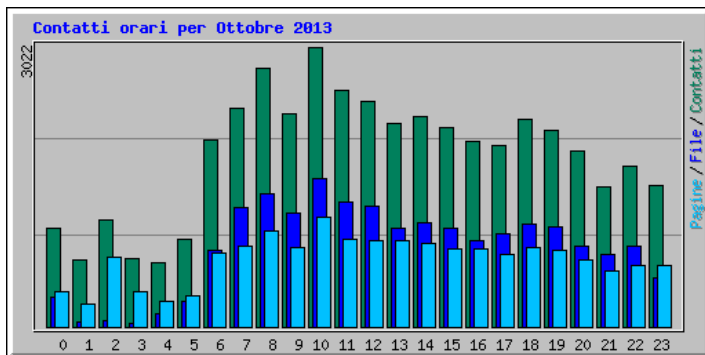

17	1951	4.39%	824	4.06%	785	4.46%	184	3.71%	195	6.16%	22909	3.30%
18	1252	2.82%	609	3.00%	511	2.90%	170	3.43%	180	5.69%	18382	2.65%
19	1242	2.80%	503	2.48%	502	2.85%	142	2.86%	170	5.37%	15311	2.21%
20	1712	3.86%	970	4.77%	734	4.17%	200	4.03%	193	6.10%	24703	3.56%
21	2393	5.39%	1258	6.19%	814	4.62%	241	4.86%	260	8.21%	54361	7.83%
22	1938	4.36%	868	4.27%	615	3.49%	207	4.17%	192	6.06%	32750	4.72%
23	1237	2.79%	565	2.78%	450	2.56%	152	3.06%	138	4.36%	15360	2.21%
24	1558	3.51%	657	3.23%	799	4.54%	154	3.10%	167	5.27%	24335	3.51%
25	1318	2.97%	620	3.05%	586	3.33%	158	3.18%	141	4.45%	16711	2.41%
26	1338	3.01%	561	2.76%	611	3.47%	143	2.88%	144	4.55%	13781	1.99%
27	2531	5.70%	1295	6.37%	941	5.34%	275	5.54%	217	6.85%	35384	5.10%
28	2524	5.68%	1510	7.43%	849	4.82%	230	4.64%	233	7.36%	44140	6.36%
29	1394	3.14%	446	2.19%	349	1.98%	117	2.36%	145	4.58%	23142	3.33%
30	1041	2.34%	435	2.14%	464	2.64%	147	2.96%	160	5.05%	13807	1.99%
31	909	2.05%	462	2.27%	361	2.05%	114	2.30%	129	4.07%	14065	2.03%

Statistiche Orarie per Ottobre 2013												
Ora	Contatti			File			Pagine			KByte		
	Media	Totale		Media	Totale		Media	Totale		Media	Totale	
0	35	1059	2.38%	10	313	1.54%	12	376	2.14%	250	7502	1.08%
1	24	726	1.63%	1	58	0.29%	8	241	1.37%	56	1686	0.24%
2	38	1161	2.61%	2	60	0.30%	25	759	4.31%	45	1344	0.19%
3	24	732	1.65%	1	42	0.21%	12	379	2.15%	122	3675	0.53%
4	23	690	1.55%	4	141	0.69%	9	275	1.56%	116	3470	0.50%
5	31	950	2.14%	9	280	1.38%	11	339	1.93%	223	6690	0.96%
6	67	2014	4.54%	27	833	4.10%	26	802	4.55%	1042	31263	4.50%
7	78	2360	5.31%	42	1286	6.33%	28	869	4.94%	1355	40650	5.86%
8	92	2786	6.27%	47	1436	7.07%	34	1030	5.85%	1931	57919	8.34%
9	76	2307	5.20%	40	1227	6.04%	28	850	4.83%	1400	41990	6.05%
10	100	3022	6.81%	53	1602	7.88%	39	1186	6.74%	2245	67340	9.70%
11	85	2552	5.75%	44	1340	6.59%	31	952	5.41%	1506	45171	6.51%
12	81	2433	5.48%	43	1296	6.38%	31	937	5.32%	1756	52666	7.59%
13	73	2202	4.96%	35	1071	5.27%	31	937	5.32%	928	27828	4.01%
14	75	2276	5.13%	37	1119	5.51%	30	903	5.13%	1529	45884	6.61%
15	71	2156	4.85%	35	1058	5.21%	28	841	4.78%	1363	40890	5.89%
16	66	1999	4.50%	30	924	4.55%	27	836	4.75%	1195	35842	5.16%
17	65	1961	4.42%	33	998	4.91%	25	775	4.40%	1154	34608	4.98%
18	74	2243	5.05%	36	1108	5.45%	28	853	4.84%	1157	34714	5.00%
19	70	2114	4.76%	35	1077	5.30%	27	821	4.66%	1114	33428	4.82%
20	63	1897	4.27%	29	873	4.30%	23	718	4.08%	852	25567	3.68%
21	50	1518	3.42%	25	778	3.83%	20	608	3.45%	697	20919	3.01%
22	57	1727	3.89%	28	869	4.28%	22	660	3.75%	724	21719	3.13%
23	50	1523	3.43%	17	530	2.61%	22	661	3.75%	383	11491	1.66%

Top 30 di 480 URL Totali					
#	Contatti	KByte	URL		
1	2867	6.46%	40457	5.83%	/indice.htm
2	2007	4.52%	1201	0.17%	/Stile.css
3	1625	3.66%	6476	0.93%	/Comitato/Framecomune1.htm
4	1612	3.63%	3934	0.57%	/Frameindex.htm
5	1036	2.33%	15995	2.30%	/Campionati/IndicecampionatiAssoluti2013.htm
6	835	1.88%	1249	0.18%	/
7	560	1.26%	3398	0.49%	/Campionati/homecamassoluti.swf
8	484	1.09%	4685	0.67%	/Campionati/IndicecampionatiRegionali2013.htm
9	286	0.64%	12590	1.81%	/Comitato/Documenti/Certificazione Medico Sportiva.PDF
10	270	0.61%	1795	0.26%	/Campionati/HomeCampionatireg.swf