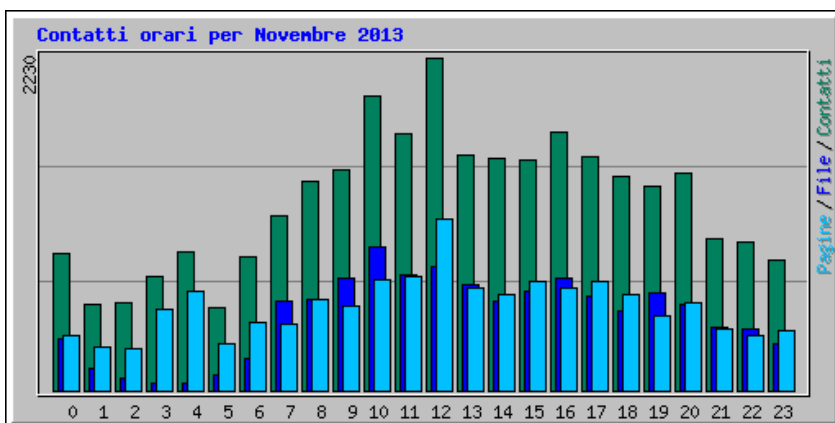

6	1215	4.01%	262	2.22%	695	5.11%	99	2.62%	117	4.70%	17309	4.03%
7	898	2.97%	458	3.89%	329	2.42%	120	3.18%	154	6.19%	14095	3.28%
8	776	2.56%	318	2.70%	288	2.12%	121	3.21%	120	4.83%	12571	2.93%
9	978	3.23%	444	3.77%	329	2.42%	134	3.55%	118	4.74%	16884	3.93%
10	1435	4.74%	537	4.56%	525	3.86%	194	5.14%	249	10.01%	13216	3.08%
11	1559	5.15%	716	6.08%	484	3.56%	171	4.53%	181	7.28%	19401	4.51%
12	1353	4.47%	508	4.31%	556	4.09%	135	3.58%	135	5.43%	26774	6.23%
13	0	0.00%	0	0.00%	0	0.00%	0	0.00%	0	0.00%	0	0.00%
14	1081	3.57%	499	4.24%	450	3.31%	133	3.53%	156	6.27%	17601	4.10%
15	1018	3.36%	416	3.53%	382	2.81%	113	2.99%	130	5.23%	16373	3.81%
16	844	2.79%	356	3.02%	383	2.82%	116	3.07%	115	4.62%	8837	2.06%
17	1243	4.11%	543	4.61%	495	3.64%	153	4.06%	138	5.55%	20342	4.73%
18	1299	4.29%	613	5.20%	594	4.37%	154	4.08%	168	6.76%	21578	5.02%
19	952	3.14%	409	3.47%	389	2.86%	123	3.26%	125	5.03%	20498	4.77%
20	971	3.21%	421	3.57%	436	3.20%	126	3.34%	127	5.11%	23557	5.48%
21	887	2.93%	356	3.02%	470	3.45%	118	3.13%	118	4.74%	9680	2.25%
22	785	2.59%	257	2.18%	365	2.68%	125	3.31%	114	4.58%	9895	2.30%
23	595	1.97%	158	1.34%	315	2.32%	87	2.31%	75	3.02%	4929	1.15%
24	809	2.67%	296	2.51%	374	2.75%	126	3.34%	120	4.83%	9422	2.19%
25	1065	3.52%	488	4.14%	477	3.51%	144	3.82%	144	5.79%	21920	5.10%
26	1174	3.88%	426	3.62%	612	4.50%	145	3.84%	138	5.55%	9167	2.13%
27	1151	3.80%	534	4.53%	426	3.13%	122	3.23%	139	5.59%	18430	4.29%
28	1279	4.22%	507	4.30%	554	4.07%	157	4.16%	154	6.19%	16073	3.74%
29	987	3.26%	436	3.70%	408	3.00%	149	3.95%	164	6.59%	25321	5.89%
30	911	3.01%	391	3.32%	387	2.84%	135	3.58%	128	5.15%	13059	3.04%

Statistiche Orarie per Novembre 2013												
Ora	Contatti			File			Pagine			KByte		
	Media	Totale		Media	Totale		Media	Totale		Media	Totale	
0	30	912	3.01%	11	341	2.89%	12	370	2.72%	344	10331	2.40%
1	19	575	1.90%	5	150	1.27%	9	296	2.18%	336	10077	2.34%
2	19	588	1.94%	2	82	0.70%	9	280	2.06%	25	741	0.17%
3	25	762	2.52%	1	49	0.42%	18	541	3.98%	54	1633	0.38%
4	30	924	3.05%	1	51	0.43%	22	664	4.88%	13	395	0.09%
5	18	554	1.83%	3	106	0.90%	10	318	2.34%	99	2966	0.69%
6	29	892	2.95%	7	216	1.83%	15	457	3.36%	216	6495	1.51%
7	39	1174	3.88%	20	604	5.13%	15	450	3.31%	601	18034	4.20%
8	46	1401	4.63%	20	613	5.20%	20	608	4.47%	772	23155	5.39%
9	49	1474	4.87%	24	748	6.35%	18	562	4.13%	945	28361	6.60%
10	65	1977	6.53%	32	960	8.15%	24	741	5.45%	1516	45494	10.59%
11	57	1721	5.68%	25	778	6.60%	25	766	5.63%	1094	32815	7.64%
12	74	2230	7.37%	27	834	7.08%	38	1152	8.47%	1098	32945	7.67%
13	52	1580	5.22%	23	711	6.03%	22	682	5.01%	702	21059	4.90%
14	51	1550	5.12%	19	595	5.05%	21	645	4.74%	762	22845	5.32%
15	51	1541	5.09%	22	660	5.60%	24	730	5.37%	694	20811	4.84%
16	57	1726	5.70%	25	750	6.37%	22	689	5.06%	1181	35439	8.25%