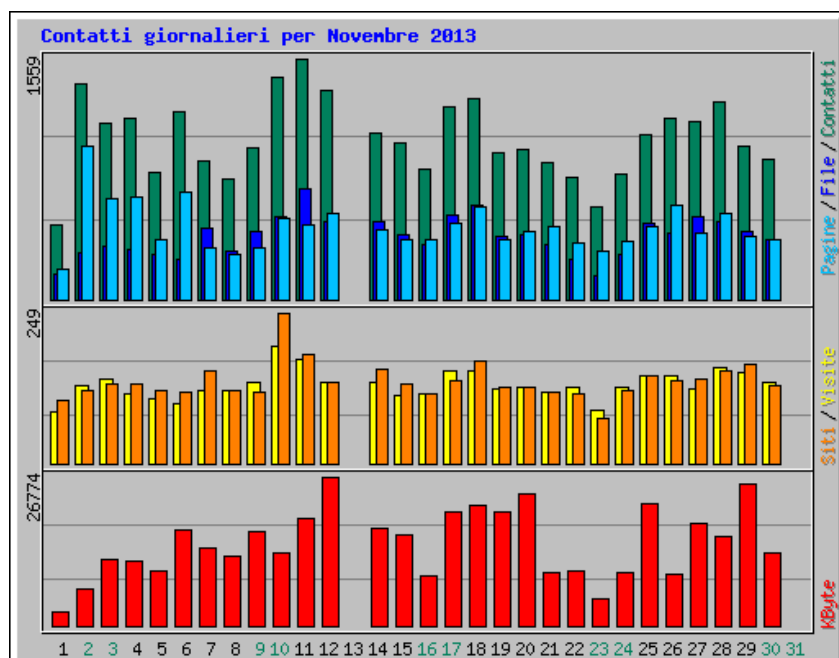

Statistiche per www.figbemilia.it

Riepilogo per il periodo: Novembre 2013

Generato 01-Dec-2013 04:12 W. Europe Standard Time

[[Statistiche Giornaliere]](#) [[Statistiche Orarie]](#) [[URL]](#) [[Ingressi]](#) [[Uscite]](#) [[Nomi di Host]](#) [[Referrer]](#) [[Ricerca]](#) [[Browser]](#) [[Nazioni]](#)

Statistiche Mensili per Novembre 2013		
Contatti	30275	
File	11782	
Totale Pagine	13604	
Totale Visite	3773	
KByte	429709	
Nomi di Host	2487	
URL	490	
Referrer	440	
Browser	780	
	Media	Max
Contatti Orari	42	247
Contatti Giornalieri	1009	1559
File Giornalieri	392	716
Pagine Giornaliere	453	987
Visite Giornaliere	125	194
KByte Giornalieri	14324	26774
Contatti per Codice di Risposta		
Undefined response code	15889	
Code 200 - OK	11782	
Code 206 - Contenuto Parziale	1346	
Code 304 - Non Modificato	1065	
Code 404 - Non Trovato	193	

Statistiche Giornaliere per Novembre 2013												
Giorno	Contatti		File		Pagine		Visite		Siti		KByte	
1	485	1.60%	160	1.36%	201	1.48%	86	2.28%	103	4.14%	2578	0.60%
2	1396	4.61%	303	2.57%	987	7.26%	128	3.39%	121	4.87%	6660	1.55%
3	1141	3.77%	349	2.96%	650	4.78%	139	3.68%	131	5.27%	11933	2.78%
4	1170	3.86%	327	2.78%	661	4.86%	116	3.07%	131	5.27%	11640	2.71%
5	818	2.70%	294	2.50%	382	2.81%	108	2.86%	120	4.83%	9965	2.32%