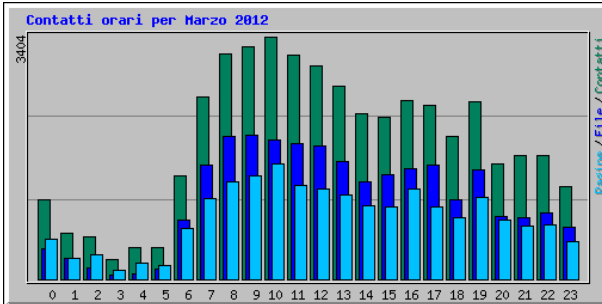

21	1321	2.83%	756	2.80%	631	3.00%	161	3.35%	174	5.43%	18292	2.92%
22	1029	2.21%	667	2.47%	513	2.44%	134	2.79%	142	4.43%	11525	1.84%
23	1656	3.55%	746	2.76%	953	4.53%	148	3.08%	166	5.18%	16062	2.56%
24	1003	2.15%	583	2.16%	507	2.41%	123	2.56%	131	4.09%	9335	1.49%
25	2042	4.38%	1204	4.46%	958	4.55%	187	3.90%	158	4.93%	26842	4.28%
26	3064	6.57%	2022	7.49%	1099	5.22%	243	5.06%	236	7.37%	53084	8.47%
27	1222	2.62%	617	2.29%	553	2.63%	151	3.15%	167	5.21%	15645	2.50%
28	993	2.13%	519	1.92%	461	2.19%	132	2.75%	141	4.40%	13617	2.17%
29	848	1.82%	433	1.60%	410	1.95%	113	2.35%	138	4.31%	12097	1.93%
30	693	1.49%	349	1.29%	317	1.51%	107	2.23%	143	4.46%	6574	1.05%
31	498	1.07%	173	0.64%	235	1.12%	95	1.98%	108	3.37%	5525	0.88%

Statistiche Orarie per Marzo 2012												
Ora	Contatti		File		Pagine		KByte					
	Media	Totale	Media	Totale	Media	Totale	Media	Totale	Media	Totale		
0	35	1107	2.37%	13	423	1.57%	18	567	2.70%	341	10562	1.69%
1	20	643	1.38%	9	292	1.08%	9	300	1.43%	172	5327	0.85%
2	19	591	1.27%	4	152	0.56%	11	349	1.66%	163	5046	0.81%
3	8	271	0.58%	1	55	0.20%	4	130	0.62%	30	943	0.15%
4	14	449	0.96%	2	82	0.30%	7	219	1.04%	102	3153	0.50%
5	14	449	0.96%	4	142	0.53%	6	201	0.96%	89	2761	0.44%
6	47	1458	3.13%	26	822	3.04%	23	718	3.41%	535	16596	2.65%
7	82	2550	5.47%	51	1604	5.94%	36	1127	5.36%	1079	33450	5.34%
8	101	3160	6.78%	64	2010	7.44%	44	1364	6.48%	1479	45834	7.32%
9	105	3256	6.98%	65	2028	7.51%	47	1458	6.93%	1422	44073	7.04%
10	109	3404	7.30%	63	1953	7.23%	52	1621	7.71%	1501	46529	7.43%
11	101	3151	6.76%	61	1898	7.03%	42	1317	6.26%	1445	44781	7.15%
12	96	2991	6.42%	60	1867	6.91%	41	1273	6.05%	1581	49011	7.82%
13	87	2702	5.80%	53	1647	6.10%	38	1178	5.60%	1362	42233	6.74%
14	75	2325	4.99%	44	1365	5.06%	33	1039	4.94%	923	28624	4.57%
15	73	2280	4.89%	47	1470	5.44%	32	1014	4.82%	1317	40833	6.52%
16	80	2506	5.38%	50	1559	5.77%	40	1270	6.04%	919	28483	4.55%
17	78	2448	5.25%	51	1606	5.95%	32	1015	4.83%	1354	41978	6.70%
18	64	1997	4.28%	36	1116	4.13%	27	867	4.12%	855	26493	4.23%
19	80	2498	5.36%	49	1528	5.66%	36	1144	5.44%	1092	33838	5.40%
20	51	1611	3.46%	28	874	3.24%	26	834	3.96%	499	15483	2.47%
21	55	1730	3.71%	27	858	3.18%	24	748	3.56%	840	26036	4.16%
22	55	1735	3.72%	29	927	3.43%	24	760	3.61%	643	19920	3.18%
23	42	1307	2.80%	23	722	2.67%	16	523	2.49%	466	14455	2.31%