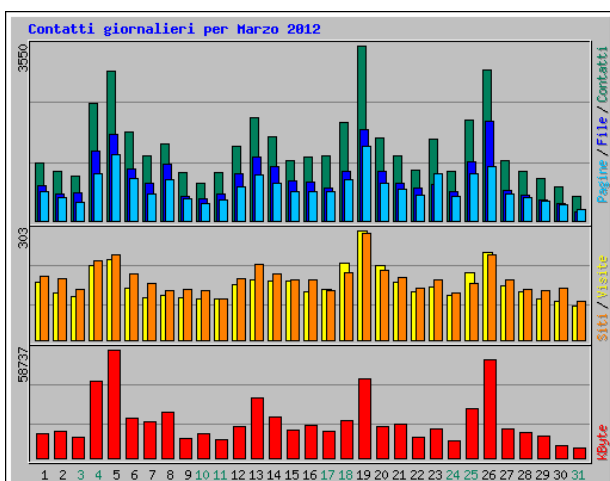

## Statistiche per www.figbemilia.it

Riepilogo per il periodo: Marzo 2012

Generato 01-Apr-2012 08:53 W. Europe Daylight Time

[\[Statistiche Giornaliere\]](#) [\[Statistiche Orarie\]](#) [\[URL\]](#) [\[Ingressi\]](#) [\[Uscite\]](#) [\[Nomi di Host\]](#) [\[Referrer\]](#) [\[Ricerca\]](#) [\[Browser\]](#) [\[Nazioni\]](#)

Statistiche Mensili per Marzo 2012		
Contatti	46619	
File	27000	
Totale Pagine	21036	
Totale Visite	4800	
KByte	626443	
Nomi di Host	3203	
URL	889	
Referrer	408	
Browser	982	
.	Media	Max
Contatti Orari	62	510
Contatti Giornalieri	1503	3550
File Giornalieri	870	2022
Pagine Giornaliere	678	1505
Visite Giornaliere	154	303
KByte Giornalieri	20208	58737
Contatti per Codice di Risposta		
Undefined response code	13277	
Code 200 - OK	27000	
Code 206 - Contenuto Parziale	230	
Code 304 - Non Modificato	5840	
Code 404 - Non Trovato	259	
Code 500 - Errore Interno del Server	13	