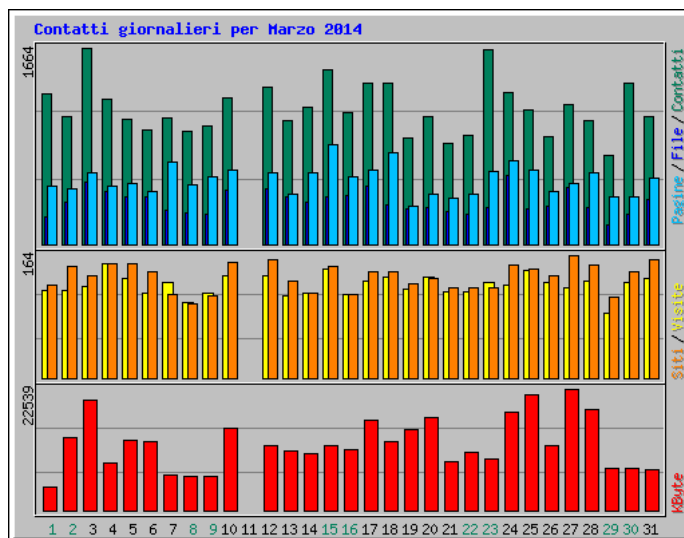

Statistiche per www.figbemilia.it

Riepilogo per il periodo: Marzo 2014

Generato 01-Apr-2014 04:02 W. Europe Daylight Time

[\[Statistiche Giornaliere\]](#) [\[Statistiche Orarie\]](#) [\[URL\]](#) [\[Ingressi\]](#) [\[Uscite\]](#) [\[Nomi di Host\]](#) [\[Referrer\]](#) [\[Ricerca\]](#) [\[Browser\]](#) [\[Nazioni\]](#)

Statistiche Giornaliere per Marzo 2014												
Giorno	Contatti	File	Pagine	Visite	Siti	KByte						
1	1273	3.68%	235	2.18%	487	2.98%	117	3.15%	124	5.43%	4237	1.14%
2	1081	3.13%	358	3.33%	468	2.87%	117	3.15%	149	6.53%	13406	3.61%
3	1664	4.81%	531	4.93%	603	3.70%	123	3.31%	136	5.96%	20401	5.50%
4	1225	3.54%	450	4.18%	497	3.05%	152	4.09%	152	6.66%	8861	2.39%
5	1064	3.08%	401	3.73%	519	3.18%	132	3.55%	152	6.66%	13044	3.51%
6	969	2.80%	400	3.72%	449	2.75%	114	3.07%	142	6.22%	12724	3.43%
7	1074	3.11%	290	2.69%	697	4.27%	128	3.45%	111	4.86%	6585	1.77%
8	955	2.76%	266	2.47%	507	3.11%	101	2.72%	99	4.34%	6362	1.71%
9	1001	2.89%	258	2.40%	571	3.50%	114	3.07%	110	4.82%	6303	1.70%
10	1242	3.59%	464	4.31%	623	3.82%	137	3.69%	155	6.79%	15210	4.10%
11	0	0.00%	0	0.00%	0	0.00%	0	0.00%	0	0.00%	0	0.00%
12	1326	3.83%	473	4.39%	609	3.73%	136	3.66%	157	6.88%	12126	3.27%
13	1049	3.03%	403	3.74%	425	2.60%	110	2.96%	129	5.65%	11087	2.99%
14	1160	3.35%	351	3.26%	605	3.71%	114	3.07%	113	4.95%	10644	2.87%
15	1480	4.28%	407	3.78%	843	5.17%	145	3.90%	148	6.48%	12124	3.27%
16	1118	3.23%	408	3.79%	572	3.51%	112	3.02%	112	4.91%	11184	3.01%
		3.95%		4.59%		3.87%		3.47%		6.22%		4.48%