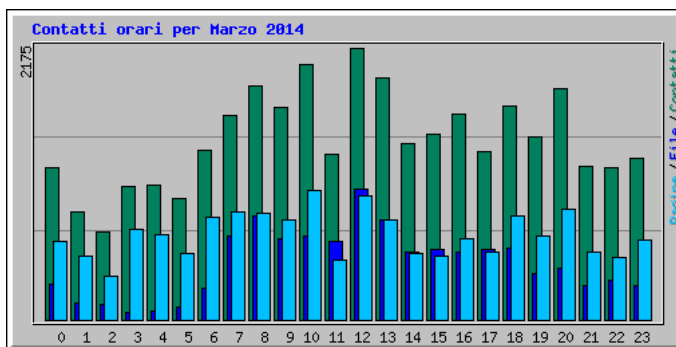

17	1367		494		632		129		142		16623	
18	1367	3.95%	330	3.07%	777	4.76%	135	3.63%	142	6.22%	12754	3.44%
19	900	2.60%	300	2.79%	318	1.95%	119	3.20%	125	5.48%	14949	4.03%
20	1086	3.14%	307	2.85%	420	2.57%	134	3.61%	133	5.83%	17276	4.65%
21	858	2.48%	275	2.55%	387	2.37%	115	3.10%	120	5.26%	8966	2.42%
22	917	2.65%	257	2.39%	424	2.60%	115	3.10%	121	5.30%	10675	2.88%
23	1644	4.75%	306	2.84%	622	3.81%	128	3.45%	121	5.30%	9414	2.54%
24	1286	3.72%	585	5.43%	713	4.37%	124	3.34%	151	6.61%	18285	4.93%
25	1135	3.28%	300	2.79%	623	3.82%	144	3.88%	146	6.40%	21519	5.80%
26	910	2.63%	317	2.94%	452	2.77%	128	3.45%	137	6.00%	12082	3.25%
27	1181	3.42%	482	4.48%	513	3.14%	120	3.23%	164	7.18%	22539	6.07%
28	1050	3.04%	312	2.90%	600	3.68%	129	3.47%	150	6.57%	18752	5.05%
29	750	2.17%	168	1.56%	399	2.45%	87	2.34%	108	4.73%	7826	2.11%
30	1364	3.94%	255	2.37%	404	2.48%	127	3.42%	142	6.22%	7688	2.07%
31	1085	3.14%	382	3.55%	559	3.43%	133	3.58%	158	6.92%	7562	2.04%

Statistiche Orarie per Marzo 2014

Ora	Contatti		File		Pagine		KByte					
	Media	Totale	Media	Totale	Media	Totale	Media	Totale				
0	39	1219	3.53%	9	287	2.67%	20	628	3.85%	240	7427	2.00%
1	27	865	2.50%	4	139	1.29%	16	505	3.09%	52	1617	0.44%
2	22	697	2.02%	3	123	1.14%	11	349	2.14%	124	3844	1.04%
3	34	1070	3.09%	2	63	0.59%	23	718	4.40%	31	960	0.26%
4	34	1076	3.11%	2	68	0.63%	21	680	4.17%	21	640	0.17%
5	31	971	2.81%	3	102	0.95%	16	526	3.22%	149	4610	1.24%
6	43	1360	3.93%	8	249	2.31%	26	815	4.99%	168	5200	1.40%
7	52	1634	4.73%	21	670	6.22%	27	860	5.27%	681	21107	5.69%
8	60	1871	5.41%	26	828	7.69%	27	847	5.19%	955	29615	7.98%
9	54	1699	4.91%	20	650	6.04%	25	795	4.87%	753	23340	6.29%
10	65	2045	5.91%	21	674	6.26%	33	1029	6.31%	756	23436	6.31%
11	42	1326	3.83%	20	629	5.84%	15	477	2.92%	686	21257	5.73%
12	70	2175	6.29%	33	1047	9.73%	32	992	6.08%	1096	33963	9.15%
13	62	1932	5.59%	25	802	7.45%	25	797	4.88%	1162	36035	9.71%
14	45	1410	4.08%	17	546	5.07%	17	534	3.27%	720	22330	6.02%
15	47	1486	4.30%	18	563	5.23%	16	510	3.13%	755	23400	6.30%
16	53	1648	4.77%	17	541	5.03%	21	653	4.00%	572	17735	4.78%
17	43	1346	3.89%	18	565	5.25%	17	544	3.33%	798	24751	6.67%
18	55	1708	4.94%	18	570	5.29%	26	832	5.10%	585	18147	4.89%
19	47	1465	4.24%	11	368	3.42%	21	670	4.11%	331	10258	2.76%
20	59	1846	5.34%	13	412	3.83%	28	886	5.43%	541	16769	4.52%
21	39	1226	3.55%	8	275	2.55%	17	537	3.29%	301	9320	2.51%
22	39	1211	3.50%	10	316	2.94%	16	497	3.05%	324	10045	2.71%
23	41	1295	3.74%	8	278	2.58%	20	637	3.90%	174	5403	1.46%

Top 30 di 507 URL Totali

#	Contatti	KByte	URL		
1	1289	3.73%	18354	4.94%	/indice.htm
2	1087	3.14%	1736	0.47%	/
3	1032	2.98%	676	0.18%	/Stile.css
4	987	2.85%	4008	1.08%	/Comitato/Framecomune1.htm
5	870	2.52%	2274	0.61%	/Frameindex.htm
6	351	1.02%	3629	0.98%	/Campionati/IndicecampionatiRegionali2014.html
7	204	0.59%	1435	0.39%	/Campionati/HomeCampionatireg.swf
8	143	0.41%	956	0.26%	/arbitri/home.swf
9	139	0.40%	8520	2.30%	/Campionati/2014/SqOpenFemm-Regionale/Circolscrizione-SqOpenFemmReg14.pdf
10	120	0.35%	7719	2.08%	/Campionati/2014/CIMX/CIMX-iscrizione14.pdf
11	108	0.31%	625	0.17%	/Campionati/IndicecampionatiAssoluti2014.html
12	108	0.31%	4335	1.17%	/Comitato/Documenti/Certificazione Medico Sportiva.PDF