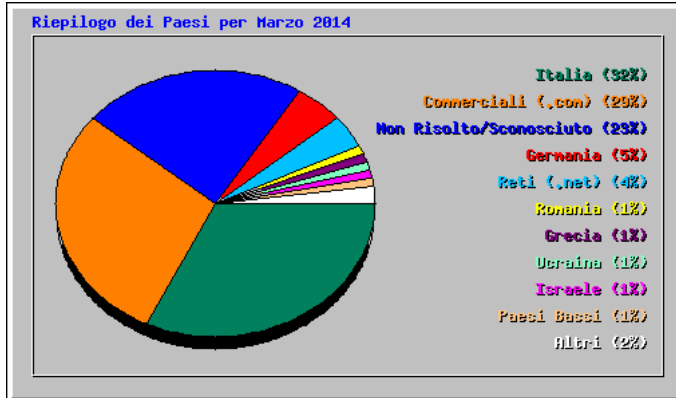

Riepilogo dei Paesi per Marzo 2014

Top 30 di 42 Nazioni Totali

#	Contatti	File	KByte	Nazione			
1	11203	32.40%	6722	62.44%	269830	72.69%	Italia
2	9864	28.52%	169	1.57%	6526	1.76%	Commerciali (.com)
3	7790	22.53%	3012	27.98%	82380	22.19%	Non Risolto/Sconosciuto
4	1606	4.64%	156	1.45%	1295	0.35%	Germania
5	1465	4.24%	306	2.84%	4578	1.23%	Reti (.net)
6	500	1.45%	0	0.00%	102	0.03%	Romania
7	278	0.80%	8	0.07%	107	0.03%	Grecia
8	269	0.78%	252	2.34%	466	0.13%	Ucraina
9	233	0.67%	6	0.06%	78	0.02%	Israele
10	233	0.67%	0	0.00%	49	0.01%	Paesi Bassi
11	135	0.39%	0	0.00%	28	0.01%	Canada
12	135	0.39%	0	0.00%	28	0.01%	Malaysia
13	107	0.31%	0	0.00%	23	0.01%	Finlandia
14	103	0.30%	9	0.08%	211	0.06%	Australia
15	91	0.26%	0	0.00%	19	0.01%	Croazia
16	84	0.24%	37	0.34%	156	0.04%	Russia
17	53	0.15%	6	0.06%	41	0.01%	Giappone
18	48	0.14%	1	0.01%	200	0.05%	Belgio
19	45	0.13%	0	0.00%	9	0.00%	Messico
20	45	0.13%	0	0.00%	9	0.00%	Arabia Saudita
21	38	0.11%	11	0.10%	275	0.07%	Svizzera
22	37	0.11%	0	0.00%	7	0.00%	Territori Britannici nell'Oceano Indiano
23	35	0.10%	0	0.00%	9	0.00%	Vietnam
24	33	0.10%	0	0.00%	8	0.00%	Francia
25	23	0.07%	16	0.15%	277	0.07%	San Marino
26	18	0.05%	8	0.07%	59	0.02%	Organizzazioni Generiche (.org)
27	16	0.05%	6	0.06%	361	0.10%	Svezia
28	16	0.05%	1	0.01%	357	0.10%	Regno Unito
29	12	0.03%	10	0.09%	444	0.12%	Polonia