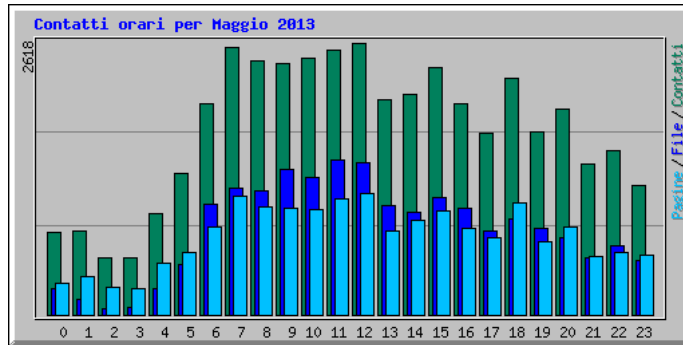

16	0	0	0	0	0	0	0	0	0	0	0	
17	1293	3.02%	521	2.65%	545	2.98%	149	2.76%	150	5.11%	16961	3.40%
18	739	1.73%	312	1.59%	295	1.62%	106	1.96%	100	3.41%	9471	1.90%
19	953	2.23%	525	2.68%	460	2.52%	117	2.17%	109	3.72%	11927	2.39%
20	1476	3.45%	690	3.52%	728	3.99%	163	3.02%	144	4.91%	13010	2.61%
21	1241	2.90%	643	3.28%	522	2.86%	148	2.74%	158	5.39%	23158	4.64%
22	1302	3.05%	622	3.17%	550	3.01%	156	2.89%	167	5.69%	14183	2.84%
23	1430	3.35%	775	3.95%	572	3.13%	154	2.85%	140	4.77%	17395	3.48%
24	1114	2.61%	471	2.40%	459	2.51%	155	2.87%	141	4.81%	10016	2.01%
25	1274	2.98%	572	2.91%	480	2.63%	151	2.80%	141	4.81%	13493	2.70%
26	1212	2.84%	572	2.91%	498	2.73%	182	3.37%	163	5.56%	13459	2.70%
27	1321	3.09%	646	3.29%	546	2.99%	174	3.22%	142	4.84%	12135	2.43%
28	1361	3.18%	641	3.27%	539	2.95%	187	3.47%	186	6.34%	16591	3.32%
29	1541	3.60%	679	3.46%	754	4.13%	218	4.04%	179	6.10%	16068	3.22%
30	1224	2.86%	566	2.88%	555	3.04%	158	2.93%	173	5.90%	11121	2.23%
31	983	2.30%	425	2.17%	422	2.31%	140	2.59%	158	5.39%	12401	2.48%

Statistiche Orarie per Maggio 2013

Ora	Contatti		File		Pagine		KByte					
	Media	Totale	Media	Totale	Media	Totale	Media	Totale				
0	25	799	1.87%	8	250	1.27%	9	302	1.65%	182	5637	1.13%
1	26	806	1.89%	4	146	0.74%	11	367	2.01%	160	4970	1.00%
2	17	544	1.27%	1	56	0.29%	8	261	1.43%	72	2218	0.44%
3	17	542	1.27%	2	70	0.36%	8	257	1.41%	68	2101	0.42%
4	31	978	2.29%	8	248	1.26%	15	492	2.69%	169	5249	1.05%
5	43	1356	3.17%	15	481	2.45%	19	598	3.28%	943	29243	5.86%
6	65	2025	4.74%	34	1062	5.41%	27	850	4.66%	905	28047	5.62%
7	83	2575	6.02%	39	1213	6.18%	36	1138	6.23%	948	29384	5.89%
8	78	2444	5.72%	38	1187	6.05%	33	1039	5.69%	944	29259	5.86%
9	78	2424	5.67%	44	1394	7.10%	33	1025	5.61%	961	29777	5.97%
10	79	2466	5.77%	42	1325	6.75%	32	1014	5.55%	1115	34572	6.93%
11	82	2547	5.96%	48	1495	7.62%	35	1114	6.10%	982	30431	6.10%
12	84	2618	6.12%	47	1462	7.45%	37	1169	6.40%	1052	32611	6.53%
13	66	2065	4.83%	33	1050	5.35%	26	808	4.43%	820	25433	5.09%
14	68	2123	4.97%	31	988	5.03%	29	911	4.99%	646	20011	4.01%
15	76	2375	5.56%	36	1128	5.75%	32	994	5.44%	1247	38651	7.74%
16	65	2031	4.75%	33	1030	5.25%	26	827	4.53%	967	29985	6.01%
17	56	1751	4.10%	26	810	4.13%	24	744	4.07%	646	20033	4.01%
18	73	2270	5.31%	29	916	4.67%	34	1078	5.90%	603	18696	3.75%
19	56	1758	4.11%	26	828	4.22%	22	700	3.83%	625	19362	3.88%
20	63	1974	4.62%	24	746	3.80%	27	846	4.63%	573	17761	3.56%
21	46	1455	3.40%	17	552	2.81%	18	563	3.08%	732	22700	4.55%
22	50	1574	3.68%	21	660	3.36%	19	594	3.25%	400	12401	2.48%
23	40	1248	2.92%	17	527	2.69%	18	568	3.11%	344	10651	2.13%

Top 30 di 610 URL Totali

#	Contatti	KByte	URL		
1	3149	7.37%	44814	8.98%	/indice.htm
2	2194	5.13%	1294	0.26%	/Stile.css
3	1937	4.53%	19867	3.98%	/Campionati/IndicecampionatiAssoluti2013.htm
4	1828	4.28%	7212	1.44%	/Comitato/Framecomune1.htm
5	1742	4.08%	4200	0.84%	/Frameindex.htm
6	1013	2.37%	6108	1.22%	/Campionati/homecamassoluti.swf
7	989	2.31%	1477	0.30%	/
8	457	1.07%	9440	1.89%	/Campionati/2013/CIMix/Tabellone CI da 16-2013.pdf
9	353	0.83%	18153	3.64%	/Campionati/2013/CIMix/CIMx-semifinale13-mediaPP.pdf
10	323	0.76%	22214	4.45%	/Campionati/2013/CIMix/CIMix2013-svolgimento_Semifinale13.pdf
11	214	0.50%	10164	2.04%	/Comitato/Documenti/Certificazione Medico Sportiva PDF