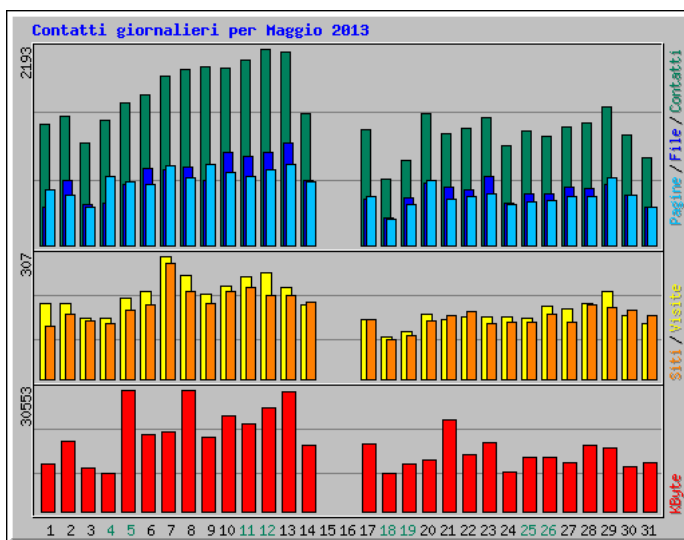

Statistiche per www.figbemilia.it

Riepilogo per il periodo: Maggio 2013

Generato 01-Jun-2013 04:55 W. Europe Daylight Time

[\[Statistiche Giornaliere\]](#) [\[Statistiche Orarie\]](#) [\[URL\]](#) [\[Ingressi\]](#) [\[Uscite\]](#) [\[Nomi di Host\]](#) [\[Referrer\]](#) [\[Ricerca\]](#) [\[Browser\]](#) [\[Nazioni\]](#)

Statistiche Mensili per Maggio 2013		
Contatti	42748	
File	19624	
Totale Pagine	18259	
Totale Visite	5396	
KByte	499186	
Nomi di Host	2934	
URL	610	
Referrer	348	
Browser	712	
	Media	Max
Contatti Orari	57	368
Contatti Giornalieri	1378	2193
File Giornalieri	633	1139
Pagine Giornaliere	589	901
Visite Giornaliere	174	307
KByte Giornalieri	16103	30553
Contatti per Codice di Risposta		
Undefined response code	18501	
Code 200 - OK	19624	
Code 206 - Contenuto Parziale	825	
Code 304 - Non Modificato	3474	
Code 403 - Proibito	1	
Code 404 - Non Trovato	318	
Code 406 - Non Accettabile	4	
Code 416 - Intervallo di Richiesta Non Soddisfabile	1	