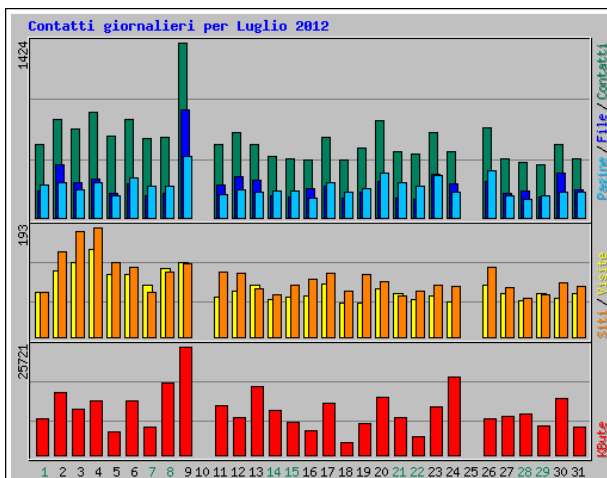

Statistiche per www.figbemilia.it

Riepilogo per il periodo: **Luglio 2012**

Generato 01-Aug-2012 09:25 W. Europe Daylight Time

[\[Statistiche Giornaliere\]](#) [\[Statistiche Orarie\]](#) [\[URL\]](#) [\[Ingressi\]](#) [\[Uscite\]](#) [\[Nomi di Host\]](#) [\[Referrer\]](#) [\[Ricerca\]](#) [\[Browser\]](#) [\[Nazioni\]](#)

Statistiche Mensili per Luglio 2012			
Contatti	18443		
File	7809		
Totale Pagine	7324		
Totale Visite	2530		
KByte	310610		
Nomi di Host	1979		
URL	583		
Referrer	329		
Browser	662		
	Media	Max	
Contatti Orari	24	534	
Contatti Giornalieri	594	1424	
File Giornalieri	251	881	
Pagine Giornaliere	236	503	
Visite Giornaliere	81	155	
KByte Giornalieri	10020	25721	
Contatti per Codice di Risposta			
Undefined response code	9593		
Code 200 - OK	7809		
Code 206 - Contenuto Parziale	225		
Code 301 - Spostato Permanentemente	1		
Code 304 - Non Modificato	624		
Code 403 - Proibito	1		
Code 404 - Non Trovato	190		