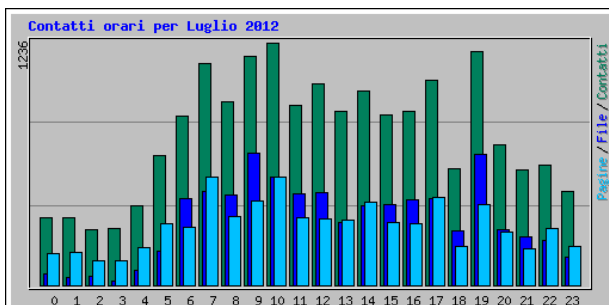

20	794	4.31%	297	3.80%	364	4.97%	84	3.32%	97	4.90%	13762	4.43%
21	539	2.92%	164	2.10%	288	3.93%	77	3.04%	73	3.69%	8788	2.83%
22	517	2.80%	148	1.90%	258	3.52%	67	2.65%	80	4.04%	4398	1.42%
23	697	3.78%	353	4.52%	346	4.72%	73	2.89%	91	4.60%	11450	3.69%
24	541	2.93%	274	3.51%	213	2.91%	61	2.41%	90	4.55%	18536	5.97%
25	0	0.00%	0	0.00%	0	0.00%	0	0.00%	0	0.00%	0	0.00%
26	736	3.99%	294	3.76%	381	5.20%	92	3.64%	122	6.16%	8576	2.76%
27	481	2.61%	194	2.48%	183	2.50%	76	3.00%	87	4.40%	9066	2.92%
28	453	2.46%	220	2.82%	151	2.06%	63	2.49%	69	3.49%	9730	3.13%
29	435	2.36%	171	2.19%	182	2.48%	77	3.04%	74	3.74%	6971	2.24%
30	598	3.24%	359	4.60%	210	2.87%	68	2.69%	95	4.80%	13490	4.34%
31	483	2.62%	231	2.96%	206	2.81%	77	3.04%	90	4.55%	6772	2.18%

Statistiche Orarie per Luglio 2012												
Ora	Contatti			File		Pagine		KByte				
	Media	Totale	Percentuale	Media	Totale	Media	Totale	Media	Totale	Percentuale		
0	11	342	1.85%	1	56	0.72%	5	160	2.18%	68	2121	0.68%
1	11	346	1.88%	1	40	0.51%	5	168	2.29%	46	1441	0.46%
2	9	285	1.55%	1	43	0.55%	4	126	1.72%	43	1341	0.43%
3	9	289	1.57%	0	20	0.26%	3	122	1.67%	17	514	0.17%
4	13	407	2.21%	2	77	0.99%	6	193	2.64%	40	1226	0.39%
5	21	661	3.58%	5	173	2.22%	10	316	4.31%	253	7837	2.52%
6	27	860	4.66%	14	439	5.62%	9	298	4.07%	387	12001	3.86%
7	36	1129	6.12%	15	476	6.10%	17	549	7.50%	433	13410	4.32%
8	30	935	5.07%	14	462	5.92%	11	351	4.79%	626	19408	6.25%
9	37	1163	6.31%	21	673	8.62%	13	427	5.83%	590	18288	5.89%
10	39	1236	6.70%	17	549	7.03%	17	553	7.55%	536	16620	5.35%
11	29	914	4.96%	15	467	5.98%	11	342	4.67%	535	16578	5.34%
12	33	1024	5.55%	15	472	6.04%	10	340	4.64%	858	26602	8.56%
13	28	886	4.80%	10	320	4.10%	10	330	4.51%	671	20793	6.69%
14	31	988	5.36%	13	403	5.16%	13	426	5.82%	472	14646	4.72%
15	27	865	4.69%	13	412	5.28%	10	317	4.33%	687	21304	6.86%
16	28	886	4.80%	14	438	5.61%	10	312	4.26%	670	20775	6.69%
17	33	1047	5.68%	14	442	5.66%	14	448	6.12%	685	21222	6.83%
18	19	596	3.23%	8	274	3.51%	6	197	2.69%	467	14476	4.66%
19	38	1189	6.45%	21	667	8.54%	13	409	5.58%	1076	33360	10.74%
20	23	717	3.89%	9	286	3.66%	8	271	3.70%	209	6490	2.09%
21	19	589	3.19%	7	246	3.15%	5	185	2.53%	276	8562	2.76%
22	19	609	3.30%	7	228	2.92%	9	288	3.93%	220	6805	2.19%
23	15	480	2.60%	4	146	1.87%	6	196	2.68%	155	4791	1.54%

Top 30 di 583 URL Totali					
#	Contatti	KByte	URL		
1	743	4.03%	489	0.16%	/Stile.css
2	594	3.22%	9034	2.91%	/indice.htm
3	543	2.94%	2279	0.73%	/Comitato/Framecomune1.htm
4	491	2.66%	1078	0.35%	/Frameindex.htm
5	465	2.52%	674	0.22%	/index1.htm
6	314	1.70%	978	0.31%	/
7	259	1.40%	12331	3.97%	/Comitato/Documenti/Certificazione Medico Sportiva.PDF
8	153	0.83%	944	0.30%	/arbitri/home.swf
9	103	0.56%	265	0.09%	/PC/Excel_ore.html
10	80	0.43%	1132	0.36%	/SSport/Indice_societa.htm
11	66	0.36%	466	0.15%	/SSport/Homesocieta.swf
12	65	0.35%	2447	0.79%	/calendario/Scadenze2012.htm
13	55	0.30%	466	0.15%	/Links/links.htm
14	53	0.29%	56612	18.23%	/Comitato/CertificatoAgonistico/Ferrara.PDF
15	46	0.25%	1237	0.40%	/Comitato/Elezioni2012/Risultati Comitato Regionale2406.pdf
16	44	0.24%	13800	4.44%	/PC/spagnimento_PC.pdf
17	38	0.21%	357	0.11%	/Campionati/IndicecampionatiAssoluti2012.htm
18	38	0.21%	276	0.09%	/Varie/home.swf
19	35	0.19%	182	0.06%	/Varie/IndicePubblicazioni.htm