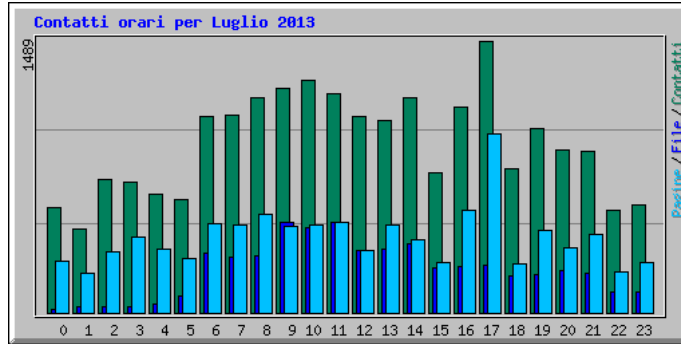

19	757		230		328		120		122		9168	
20	752	3.39%	222	3.98%	330	3.34%	98	2.66%	88	4.06%	11458	5.44%
21	491	2.21%	116	2.08%	173	1.75%	80	2.17%	72	3.32%	5613	2.66%
22	673	3.03%	210	3.76%	296	2.99%	132	3.59%	116	5.35%	9282	4.41%
23	744	3.35%	235	4.21%	325	3.29%	138	3.75%	110	5.07%	9071	4.31%
24	654	2.95%	152	2.72%	272	2.75%	139	3.78%	92	4.24%	5488	2.61%
25	912	4.11%	263	4.71%	359	3.63%	140	3.80%	109	5.03%	8763	4.16%
26	605	2.73%	99	1.77%	303	3.06%	103	2.80%	89	4.11%	5348	2.54%
27	887	4.00%	124	2.22%	532	5.38%	94	2.55%	80	3.69%	3286	1.56%
28	611	2.75%	115	2.06%	268	2.71%	98	2.66%	84	3.87%	2899	1.38%
29	553	2.49%	149	2.67%	202	2.04%	113	3.07%	94	4.34%	5975	2.84%
30	746	3.36%	210	3.76%	322	3.26%	105	2.85%	99	4.57%	7650	3.63%
31	869	3.92%	131	2.35%	364	3.68%	107	2.91%	84	3.87%	7123	3.38%

Statistiche Orarie per Luglio 2013												
Ora	Contatti		File		Pagine		KByte					
	Media	Totale	Media	Totale	Media	Totale	Media	Totale				
0	18	579	2.61%	0	18	0.32%	9	280	2.83%	8	262	0.12%
1	14	461	2.08%	1	34	0.61%	7	218	2.20%	57	1762	0.84%
2	23	727	3.28%	0	30	0.54%	10	331	3.35%	30	922	0.44%
3	22	712	3.21%	1	35	0.63%	13	411	4.16%	29	886	0.42%
4	20	649	2.93%	1	45	0.81%	11	348	3.52%	22	697	0.33%
5	20	622	2.80%	3	95	1.70%	9	297	3.00%	101	3126	1.48%
6	34	1072	4.83%	10	327	5.86%	15	486	4.91%	284	8806	4.18%
7	34	1081	4.87%	9	304	5.45%	15	480	4.85%	268	8301	3.94%
8	37	1176	5.30%	10	313	5.61%	17	538	5.44%	577	17890	8.49%
9	39	1230	5.55%	15	493	8.83%	15	476	4.81%	451	13973	6.63%
10	40	1269	5.72%	15	469	8.40%	15	484	4.89%	509	15770	7.49%
11	38	1198	5.40%	16	498	8.92%	16	497	5.03%	420	13032	6.19%
12	34	1074	4.84%	11	342	6.13%	10	340	3.44%	585	18132	8.61%
13	33	1051	4.74%	11	350	6.27%	15	481	4.86%	418	12945	6.15%
14	37	1177	5.31%	12	378	6.77%	12	397	4.01%	472	14638	6.95%
15	24	770	3.47%	8	249	4.46%	8	275	2.78%	507	15722	7.46%
16	36	1126	5.08%	8	254	4.55%	18	559	5.65%	357	11068	5.25%
17	48	1489	6.71%	8	261	4.68%	31	982	9.93%	368	11417	5.42%
18	25	787	3.55%	6	205	3.67%	8	270	2.73%	238	7377	3.50%
19	32	1005	4.53%	6	207	3.71%	14	454	4.59%	140	4344	2.06%
20	28	893	4.03%	7	234	4.19%	11	357	3.61%	430	13331	6.33%
21	28	881	3.97%	6	215	3.85%	13	430	4.35%	249	7729	3.67%
22	18	563	2.54%	3	114	2.04%	7	223	2.26%	67	2086	0.99%
23	18	588	2.65%	3	111	1.99%	8	275	2.78%	207	6418	3.05%

Top 30 di 282 URL Totali				
#	Contatti	KByte	URL	
1	728	485	0.23%	/Stile.css
2	719	11481	5.45%	/indice.htm
3	578	2473	1.17%	/Comitato/Framecomunel.htm
4	563	1471	0.70%	/Frameindex.htm
5	303	469	0.22%	/
6	192	9493	4.51%	/Comitato/Documenti/Certificazione Medico Sportiva.PDF
7	148	2151	1.02%	/Campionati/IndicecampionatiAssoluti2013.htm
8	107	35363	16.79%	/Tornei/2013/LocandinaDucatoEstense2013.pdf
9	106	687	0.33%	/Campionati/homecamassoluti.swf
10	69	474	0.23%	/arbitri/home.swf
11	56	861	0.41%	/SSport/Indice_socia.htm
12	53	136	0.06%	/PC/Excel_ore.html
13	52	20067	9.53%	/PC/spegnimento_PC.pdf
14	47	1911	0.91%	/calendario/Scadenze2013.htm