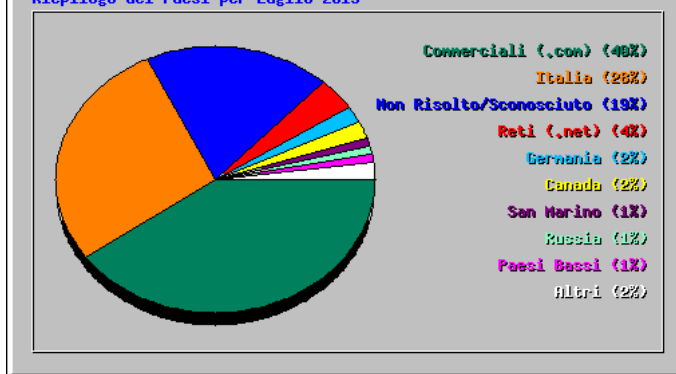

Riepilogo dei Paesi per Luglio 2013

Top 30 di 50 Nazioni Totali

#	Contatti	File	KByte	Nazione
1	8869	122	6102	Commerciabili (.com)
2	6251	3799	145012	Italia
3	4311	1323	53374	Non Risolto/Sconosciuto
4	909	44	2602	Reti (.net)
5	515	18	207	Germania
6	396	4	82	Canada
7	250	193	1157	San Marino
8	169	23	180	Russia
9	124	3	30	Paesi Bassi
10	72	0	18	Francia
11	48	1	11	Romania
12	46	0	9	Croazia
13	36	8	43	Ucraina
14	17	2	734	Brasile
15	16	8	58	Israele
16	15	1	564	Svizzera
17	14	0	4	Vietnam
18	12	0	2	India
19	11	1	3	Organizzazioni Generiche (.org)
20	11	7	60	Polonia
21	10	8	22	Seicelle
22	9	9	60	Zona Neutrale
23	8	1	2	Arpanet (.arpa)
24	8	1	54	Rep. Ceca
25	8	0	2	Regno Unito
26	7	0	7	Australia
27	7	0	1	Tuvalu
28	3	0	1	Ungheria
29	3	2	3	Lituania
30	2	0	0	Indonesia