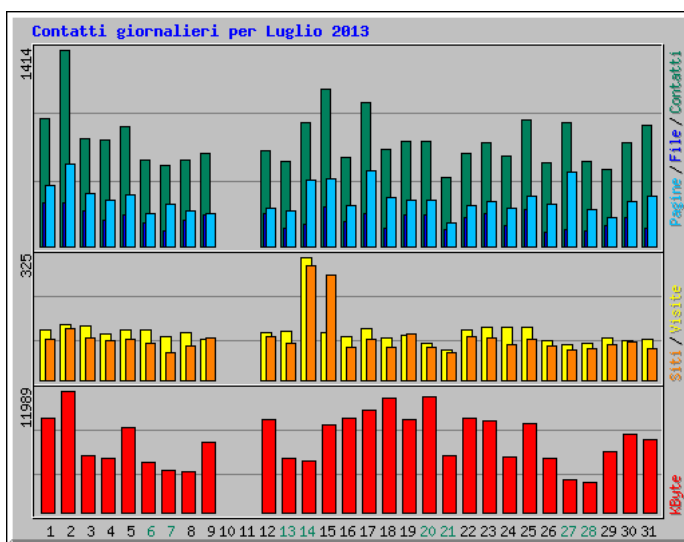

Statistiche per www.figbemilia.it

Riepilogo per il periodo: Luglio 2013

Generato 01-Aug-2013 05:17 W. Europe Daylight Time

[\[Statistiche Giornaliere\]](#) [\[Statistiche Orarie\]](#) [\[URL\]](#) [\[Ingressi\]](#) [\[Uscite\]](#) [\[Nomi di Host\]](#) [\[Referrer\]](#) [\[Ricerca\]](#) [\[Browser\]](#) [\[Nazioni\]](#)

Statistiche Mensili per Luglio 2013		
Contatti	22180	
File	5581	
Totale Pagine	9889	
Totale Visite	3681	
KByte	210637	
Nomi di Host	2168	
URL	282	
Referrer	228	
Browser	571	
	Media	Max
Contatti Orari	29	373
Contatti Giornalieri	715	1414
File Giornalieri	180	309
Pagine Giornaliere	319	587
Visite Giornaliere	118	325
KByte Giornalieri	6795	11989
Contatti per Codice di Risposta		
Undefined response code	15633	
Code 200 - OK	5581	
Code 206 - Contenuto Parziale	416	
Code 304 - Non Modificato	390	
Code 404 - Non Trovato	160	