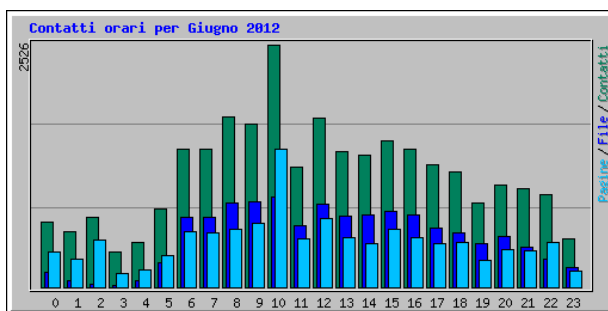

22	753	2.67%	309	2.50%	221	1.91%	102	2.85%	120	4.89%	13470	3.64%
23	655	2.32%	327	2.64%	208	1.80%	85	2.38%	92	3.75%	19433	5.25%
24	769	2.73%	330	2.67%	303	2.62%	88	2.46%	97	3.95%	9726	2.63%
25	978	3.47%	510	4.12%	327	2.83%	111	3.10%	133	5.42%	14173	3.83%
26	942	3.34%	475	3.84%	306	2.64%	98	2.74%	127	5.18%	16096	4.35%
27	810	2.87%	430	3.48%	306	2.64%	105	2.94%	121	4.93%	9491	2.56%
28	600	2.13%	306	2.47%	193	1.67%	95	2.66%	122	4.97%	12566	3.39%
29	598	2.12%	249	2.01%	179	1.55%	88	2.46%	109	4.44%	7265	1.96%
30	708	2.51%	218	1.76%	320	2.77%	87	2.43%	79	3.22%	6170	1.67%

Statistiche Orarie per Giugno 2012									
Ora	Contatti		File		Pagine		KByte		
	Media	Totale	Media	Totale	Media	Totale	Media	Totale	
0	22	681	2.42%	5 153	1.24%	12 361	3.12%	147 4420	1.19%
1	19	582	2.07%	2 70	0.57%	9 296	2.56%	69 2068	0.56%
2	24	731	2.59%	0 27	0.22%	16 486	4.20%	48 1439	0.39%
3	12	364	1.29%	0 16	0.13%	4 144	1.24%	10 293	0.08%
4	15	472	1.68%	2 65	0.53%	5 175	1.51%	48 1430	0.39%
5	27	812	2.88%	8 254	2.05%	10 324	2.80%	213 6397	1.73%
6	48	1440	5.11%	24 726	5.87%	19 583	5.04%	703 21082	5.69%
7	48	1440	5.11%	24 723	5.85%	18 563	4.87%	774 23211	6.27%
8	58	1769	6.28%	29 874	7.07%	20 602	5.20%	1164 34907	9.43%
9	56	1702	6.04%	29 895	7.24%	22 663	5.73%	898 26931	7.27%
10	84	2526	8.97%	31 937	7.58%	47 1437	12.42%	830 24899	6.73%
11	41	1250	4.44%	21 646	5.22%	16 503	4.35%	757 22716	6.14%
12	58	1765	6.26%	28 865	7.00%	23 718	6.21%	893 26803	7.24%
13	46	1408	5.00%	24 738	5.97%	17 518	4.48%	952 28567	7.72%
14	45	1375	4.88%	25 758	6.13%	15 459	3.97%	588 17652	4.77%
15	50	1520	5.39%	26 796	6.44%	20 609	5.26%	717 21497	5.81%
16	47	1433	5.09%	24 749	6.06%	17 513	4.43%	917 27510	7.43%
17	42	1277	4.53%	20 613	4.96%	15 456	3.94%	508 15253	4.12%
18	39	1195	4.24%	18 568	4.59%	15 462	3.99%	463 13877	3.75%
19	29	872	3.09%	15 458	3.70%	9 286	2.47%	376 11270	3.04%
20	35	1068	3.79%	17 527	4.26%	13 394	3.41%	385 11542	3.12%
21	34	1030	3.66%	13 415	3.36%	12 381	3.29%	360 10803	2.92%
22	32	964	3.42%	9 292	2.36%	15 469	4.05%	341 10223	2.76%
23	16	500	1.77%	6 200	1.62%	5 168	1.45%	182 5456	1.47%

Top 30 di 471 URL Totali					
#	Contatti	KByte	URL		
1	1303	4.62%	18889	5.10%	/indice.htm
2	1191	4.23%	753	0.20%	/Stile.css
3	1013	3.60%	4062	1.10%	/Comitato/Framecomune1.htm
4	899	3.19%	1931	0.52%	/Frameindex.htm
5	616	2.19%	910	0.25%	/index1.htm
6	561	1.99%	1405	0.38%	/
7	331	1.17%	15736	4.25%	/Comitato/Documenti/Certificazione Medico Sportiva.PDF
8	285	1.01%	2557	0.69%	/Campionati/IndicecampionatiAssoluti2012.htm
9	203	0.72%	1209	0.33%	/Campionati/homecamassoluti.swf
10	199	0.71%	1279	0.35%	/arbitri/home.swf
11	127	0.45%	3592	0.97%	/Campionati/2012/CIMista2012/CIMix2012-Svolgimento_sparggio-CORRETTO.pdf
12	122	0.43%	5989	1.62%	/Comitato/Elezioni2012/Convocazione Assemblée elettiva regionale 24-06-12-nodelega.pdf
13	109	0.39%	283	0.08%	/PC/Excel_ore.html
14	108	0.38%	1674	0.45%	/SSport/Indice_societa.htm
15	102	0.36%	3830	1.03%	/calendario/Scadenze2012.htm
16	90	0.32%	641	0.17%	/SSport/Homesocieta.swf
17	74	0.26%	1694	0.46%	/Comitato/Elezioni2012/candidature regione-elezione 24_06.pdf
18	71	0.25%	5051	1.36%	/Comitato/Elezioni2012/Risultati Delegati Atleti-2012.pdf
19	64	0.23%	4179	1.13%	/Comitato/Elezioni2012/risultati delegati tecnici-2012.pdf
20	62	0.22%	1824	0.49%	/Campionati/2012/CIMista2012/Tabellone Semifin-12.pdf
21	61	0.22%	563	0.15%	/Links/links.htm
22	58	0.21%	1513	0.41%	/Comitato/Elezioni2012/Risultati Comitato Regionale2406.pdf