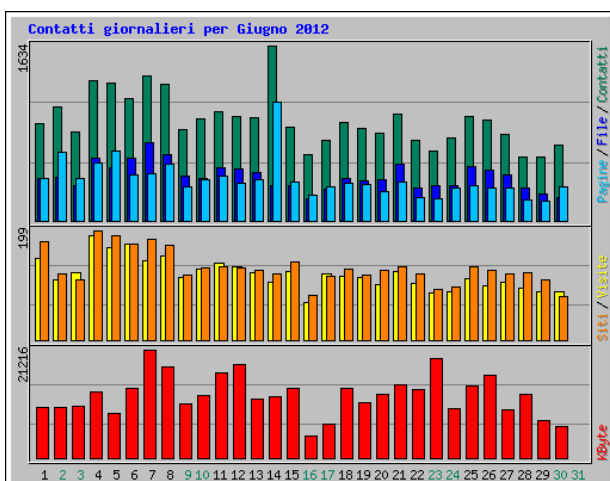

Statistiche per www.figbemilia.it

Riepilogo per il periodo: Giugno 2012

Generato 01-Jul-2012 08:50 W. Europe Daylight Time

[\[Statistiche Giornaliere\]](#) [\[Statistiche Orarie\]](#) [\[URL\]](#) [\[Ingressi\]](#) [\[Uscite\]](#) [\[Nomi di Host\]](#) [\[Referrer\]](#) [\[Ricerca\]](#) [\[Browser\]](#) [\[Nazioni\]](#)

Statistiche Giornaliere per Giugno 2012												
Giorno	Contatti	File	Pagine	Visite	Siti	KByte						
1	908	322%	392	3.17%	391	3.38%	149	4.17%	179	7.30%	9945	2.69%
2	1067	3.79%	403	3.26%	644	5.57%	110	3.08%	121	4.93%	9947	2.69%
3	823	2.92%	326	2.64%	398	3.44%	123	3.44%	110	4.48%	10053	2.72%
4	1306	4.64%	587	4.75%	537	4.64%	190	5.31%	199	8.11%	12990	3.51%
5	1287	4.57%	500	4.04%	652	5.64%	167	4.67%	189	7.70%	8657	2.34%
6	1139	4.04%	582	4.71%	428	3.70%	175	4.90%	175	7.13%	13701	3.70%
7	1345	4.77%	724	5.86%	443	3.83%	143	4.00%	182	7.42%	21216	5.73%
8	1271	4.51%	622	5.03%	523	4.52%	153	4.28%	173	7.05%	17862	4.82%
9	850	3.02%	418	3.38%	314	2.71%	113	3.16%	118	4.81%	10651	2.88%
10	948	3.36%	394	3.19%	380	3.28%	128	3.58%	131	5.34%	12323	3.33%
11	1016	3.61%	499	4.04%	415	3.59%	139	3.89%	132	5.38%	16706	4.51%
12	978	3.47%	486	3.93%	345	2.98%	132	3.69%	131	5.34%	18261	4.93%
13	964	3.42%	448	3.62%	385	3.33%	122	3.41%	127	5.18%	11525	3.11%
14	1634	5.80%	327	2.64%	1103	9.53%	105	2.94%	119	4.85%	11957	3.23%
15	869	3.08%	328	2.65%	363	3.14%	125	3.50%	142	5.79%	13558	3.66%
16	612	2.17%	205	1.66%	240	2.07%	69	1.93%	81	3.30%	4425	1.20%
17	752	2.67%	297	2.40%	320	2.77%	120	3.36%	116	4.73%	6711	1.81%
18	913	3.24%	393	3.18%	353	3.05%	115	3.22%	129	5.26%	13566	3.66%
19	866	3.07%	370	2.99%	341	2.95%	113	3.16%	117	4.77%	10937	2.95%
20	815	2.89%	382	3.09%	269	2.32%	100	2.80%	126	5.14%	12484	3.37%
21	1000	3.55%	528	4.27%	363	3.14%	125	3.50%	134	5.46%	14384	3.88%