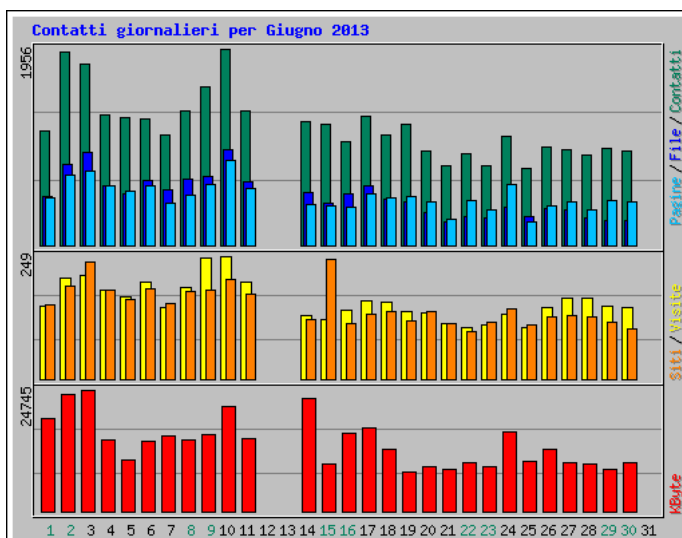

Statistiche per www.figbemilia.it

Riepilogo per il periodo: Giugno 2013

Generato 01-Jul-2013 04:52 W. Europe Daylight Time

[\[Statistiche Giornaliere\]](#) [\[Statistiche Orarie\]](#) [\[URL\]](#) [\[Ingressi\]](#) [\[Uscite\]](#) [\[Nomi di Host\]](#) [\[Referrer\]](#) [\[Ricerca\]](#) [\[Browser\]](#) [\[Nazioni\]](#)

Statistiche Mensili per Giugno 2013		
Contatti	33075	
File	13638	
Totale Pagine	13635	
Totale Visite	4419	
KByte	388464	
Nomi di Host	2633	
URL	391	
Referrer	321	
Browser	689	
	Media	Max
Contatti Orari	45	296
Contatti Giornalieri	1102	1956
File Giornalieri	454	951
Pagine Giornaliere	454	851
Visite Giornaliere	147	249
KByte Giornalieri	12949	24745
Contatti per Codice di Risposta		
Undefined response code	16463	
Code 200 - OK	13638	
Code 206 - Contenuto Parziale	596	
Code 304 - Non Modificato	2048	
Code 404 - Non Trovato	322	
Code 500 - Errore Interno del Server	8	