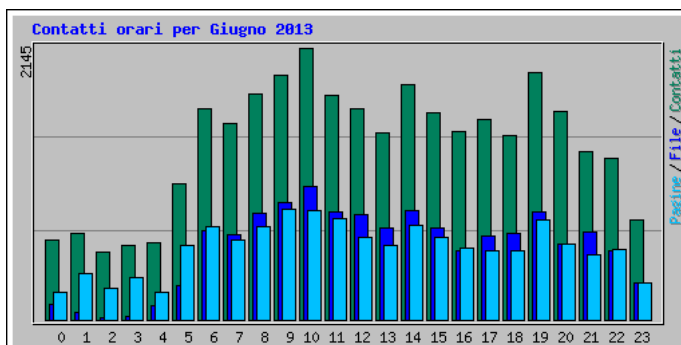

18	1103		457		469		156		137		12738	
19	1209	3.66%	426	3.12%	491	3.60%	136	3.08%	119	4.52%	8140	2.10%
20	936	2.83%	332	2.43%	431	3.16%	133	3.01%	138	5.24%	9089	2.34%
21	788	2.38%	232	1.70%	265	1.94%	112	2.53%	112	4.25%	8657	2.23%
22	915	2.77%	285	2.09%	448	3.29%	104	2.35%	96	3.65%	9997	2.57%
23	786	2.38%	277	2.03%	356	2.61%	110	2.49%	114	4.33%	9014	2.32%
24	1090	3.30%	373	2.74%	609	4.47%	130	2.94%	141	5.36%	16124	4.15%
25	760	2.30%	287	2.10%	238	1.75%	105	2.38%	109	4.14%	10225	2.63%
26	982	2.97%	363	2.66%	398	2.92%	144	3.26%	127	4.82%	12578	3.24%
27	955	2.89%	353	2.59%	434	3.18%	165	3.73%	128	4.86%	9866	2.54%
28	896	2.71%	274	2.01%	356	2.61%	164	3.71%	127	4.82%	9528	2.45%
29	962	2.91%	252	1.85%	445	3.26%	148	3.35%	116	4.41%	8668	2.23%
30	940	2.84%	248	1.82%	434	3.18%	146	3.30%	102	3.87%	9997	2.57%

Statistiche Orarie per Giugno 2013												
Ora	Contatti			File			Pagine			KByte		
	Media	Totale	%	Media	Totale	%	Media	Totale	%	Media	Totale	%
0	20	628	1.90%	3	118	0.87%	7	218	1.60%	54	1625	0.42%
1	22	684	2.07%	1	53	0.39%	12	361	2.65%	76	2271	0.58%
2	17	538	1.63%	0	20	0.15%	8	250	1.83%	29	861	0.22%
3	19	590	1.78%	0	22	0.16%	11	338	2.48%	15	465	0.12%
4	20	605	1.83%	3	112	0.82%	7	215	1.58%	68	2053	0.53%
5	35	1069	3.23%	8	266	1.95%	19	590	4.33%	197	5916	1.52%
6	55	1661	5.02%	23	700	5.13%	24	732	5.37%	670	20089	5.17%
7	51	1553	4.70%	22	676	4.96%	21	632	4.64%	617	18497	4.76%
8	59	1780	5.38%	27	838	6.14%	24	736	5.40%	727	21820	5.62%
9	64	1932	5.84%	30	922	6.76%	28	867	6.36%	1020	30605	7.88%
10	71	2145	6.49%	35	1051	7.71%	28	859	6.30%	1041	31244	8.04%
11	59	1773	5.36%	28	848	6.22%	26	795	5.83%	534	16012	4.12%
12	55	1663	5.03%	27	830	6.09%	21	651	4.77%	664	19935	5.13%
13	49	1471	4.45%	24	724	5.31%	19	583	4.28%	973	29179	7.51%
14	61	1856	5.61%	28	860	6.31%	24	748	5.49%	707	21210	5.46%
15	54	1636	4.95%	24	727	5.33%	21	655	4.80%	731	21938	5.65%
16	49	1482	4.48%	18	540	3.96%	18	565	4.14%	674	20211	5.20%
17	52	1575	4.76%	22	665	4.88%	18	545	4.00%	845	25339	6.52%
18	48	1455	4.40%	22	680	4.99%	18	549	4.03%	620	18611	4.79%
19	64	1948	5.89%	28	850	6.23%	26	785	5.76%	868	26034	6.70%
20	54	1648	4.98%	20	601	4.41%	20	602	4.42%	510	15313	3.94%
21	44	1324	4.00%	23	695	5.10%	17	513	3.76%	552	16569	4.27%
22	42	1275	3.85%	18	545	4.00%	18	556	4.08%	454	13610	3.50%
23	26	784	2.37%	9	295	2.16%	9	290	2.13%	302	9057	2.33%

Top 30 di 391 URL Totali				
#	Contatti	KByte	URL	
1	2147	29613	7.62%	/indice.htm
2	1565	969	0.25%	/Stile.css
3	1275	5184	1.33%	/Comitato/Framecomune1.htm
4	1230	3054	0.79%	/Frameindex.htm
5	842	10581	2.72%	/Campionati/IndicecampionatiAssoluti2013.htm
6	723	1085	0.28%	/
7	459	2754	0.71%	/Campionati/homecamassoluti.swf
8	313	17680	4.55%	/Campionati/2013/Cp Mx/Selezione/CpMx/SvolgimentoPromozione 2013.pdf
9	290	17767	4.57%	/Campionati/2013/Sq Mx/Promozione/SqMx_Prom_Class13.pdf
10	223	10731	2.76%	/Comitato/Documenti/Certificazione Medico Sportiva PDF
11	157	426	0.11%	/Campionati/2013/Cp Mx/Selezione/09_203735/g2bwrara.css
12	154	5338	1.37%	/Campionati/2013/Cp Mx/Selezione/Iscrizione_CPMX-qualificazione13.pdf
13	132	371	0.10%	/Campionati/2013/Cp Mx/Selezione/09_203735/menu.html
14	123	874	0.23%	/arbitri/home.swf