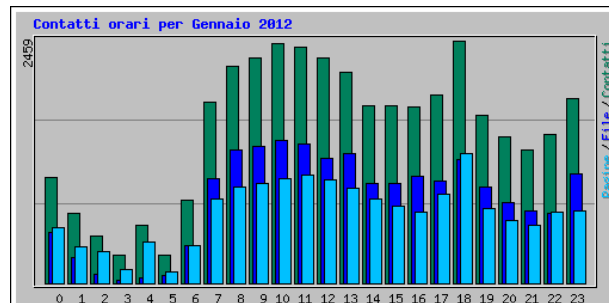

Statistiche per www.figbemilia.it

Riepilogo per il periodo: Gennaio 2012

Generato 01-Feb-2012 09:03 W. Europe Standard Time

[\[Statistiche Giornaliere\]](#) [\[Statistiche Orarie\]](#) [\[URL\]](#) [\[Ingressi\]](#) [\[Uscite\]](#) [\[Nomi di Host\]](#) [\[Referrer\]](#) [\[Ricerca\]](#) [\[Browser\]](#) [\[Nazioni\]](#)

Statistiche Mensili per Gennaio 2012		
Contatti	37476	
File	20375	
Totale Pagine	17319	
Totale Visite	4278	
KByte	477734	
Nomi di Host	2758	
URL	700	
Referrer	395	
Browser	876	
.	Media	Max
Contatti Orari	50	510
Contatti Giornalieri	1208	4034
File Giornalieri	657	2309
Pagine Giornaliere	558	1555
Visite Giornaliere	138	339
KByte Giornalieri	15411	74386
Contatti per Codice di Risposta		
Undefined response code	12111	
Code 200 - OK	20375	
Code 206 - Contenuto Parziale	357	
Code 304 - Non Modificato	4449	
Code 404 - Non Trovato	177	
Code 500 - Errore Interno del Server	7	

21	1447	3.86%	857	4.21%	638	3.68%	168	3.93%	156	5.66%	11964	2.50%
22	4034	10.76%	2309	11.33%	1553	8.97%	339	7.92%	282	10.22%	67388	14.11%
23	3746	10.00%	2248	11.03%	1555	8.98%	295	6.90%	266	9.64%	74386	15.57%
24	1431	3.82%	810	3.98%	668	3.86%	150	3.51%	157	5.69%	17209	3.60%
25	1158	3.09%	640	3.14%	549	3.17%	133	3.11%	150	5.44%	15783	3.30%
26	942	2.51%	569	2.79%	410	2.37%	142	3.32%	152	5.51%	16073	3.36%
27	851	2.27%	461	2.26%	394	2.27%	114	2.66%	126	4.57%	10172	2.13%
28	1110	2.96%	618	3.03%	488	2.82%	127	2.97%	162	5.87%	12140	2.54%
29	1362	3.63%	615	3.02%	742	4.28%	141	3.30%	152	5.51%	8617	1.80%
30	1636	4.37%	914	4.49%	749	4.32%	170	3.97%	183	6.64%	16807	3.52%
31	1028	2.74%	624	3.06%	473	2.73%	138	3.23%	179	6.49%	13881	2.91%