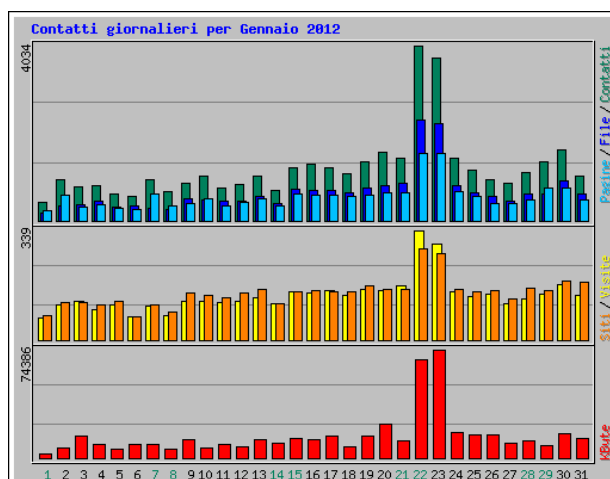

Statistiche per www.figbemilia.it

Riepilogo per il periodo: Gennaio 2012

Generato 01-Feb-2012 09:03 W. Europe Standard Time

[\[Statistiche Giornaliere\]](#) [\[Statistiche Orarie\]](#) [\[URL\]](#) [\[Ingressi\]](#) [\[Uscite\]](#) [\[Nomi di Host\]](#) [\[Referrer\]](#) [\[Ricerca\]](#) [\[Browser\]](#) [\[Nazioni\]](#)

Statistiche Mensili per Gennaio 2012		
Contatti	37476	
File	20375	
Totale Pagine	17319	
Totale Visite	4278	
KByte	477734	
Nomi di Host	2758	
URL	700	
Referrer	395	
Browser	876	
.	Media	Max
Contatti Orari	50	510
Contatti Giornalieri	1208	4034
File Giornalieri	657	2309
Pagine Giornaliere	558	1555
Visite Giornaliere	138	339
KByte Giornalieri	15411	74386
Contatti per Codice di Risposta		
Undefined response code	12111	
Code 200 - OK	20375	
Code 206 - Contenuto Parziale	357	
Code 304 - Non Modificato	4449	
Code 404 - Non Trovato	177	
Code 500 - Errore Interno del Server	7	