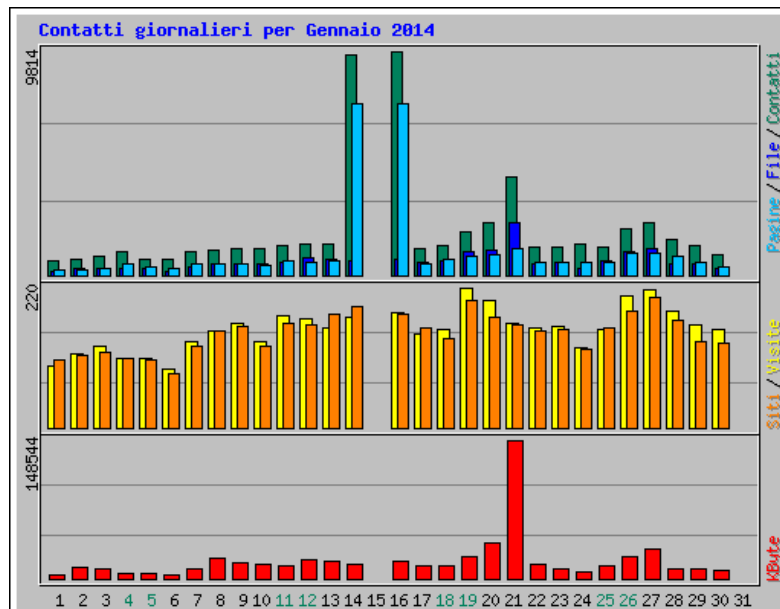

Statistiche per www.figbemilia.it

Riepilogo per il periodo: Gennaio 2014

Generato 31-Jan-2014 04:49 W. Europe Standard Time

[\[Statistiche Giornaliere\]](#) [\[Statistiche Orarie\]](#) [\[URL\]](#) [\[Ingressi\]](#) [\[Uscite\]](#) [\[Nomi di Host\]](#) [\[Referrer\]](#) [\[Ricerca\]](#) [\[Browser\]](#) [\[Nazioni\]](#)

Statistiche Mensili per Gennaio 2014		
Contatti	56770	
File	17872	
Totale Pagine	30744	
Totale Visite	4496	
KByte	564827	
Nomi di Host	2630	
URL	1740	
Referrer	647	
Browser	757	
	Media	Max
Contatti Orari	78	8252
Contatti Giornalieri	1892	9814
File Giornalieri	595	2327
Pagine Giornaliere	1024	7535
Visite Giornaliere	149	220
KByte Giornalieri	18828	148544
Contatti per Codice di Risposta		
Undefined response code	33754	
Code 200 - OK	17872	
Code 206 - Contenuto Parziale	1801	
Code 304 - Non Modificato	1743	
Code 404 - Non Trovato	480	
Code 406 - Non Accettabile	1	
Code 416 - Intervallo di Richiesta Non Soddisfabile	1100	
Code 500 - Errore Interno del Server	19	

Statistiche Giornaliere per Gennaio 2014												
Giorno	Contatti	File	Pagine	Visite	Siti	KByte						
1	615	1.08%	176	0.98%	255	0.83%	97	2.16%	107	4.07%	3526	0.62%
2	682	1.20%	271	1.52%	256	0.83%	117	2.60%	114	4.33%	11763	2.08%
3	842	1.48%	318	1.78%	325	1.06%	128	2.85%	119	4.52%	10376	1.84%
4	1063	1.87%	270	1.51%	510	1.66%	108	2.40%	109	4.14%	5241	0.93%
5	705	1.24%	292	1.63%	364	1.18%	109	2.42%	107	4.07%	6117	1.08%
6	680	1.20%	177	0.99%	330	1.07%	92	2.05%	86	3.27%	4683	0.83%