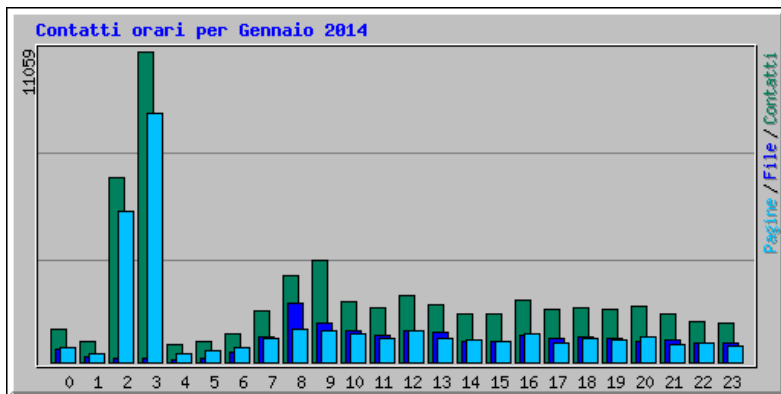

7	1063	1.87%	361	2.02%	472	1.54%	135	3.00%	129	4.90%	10547	1.87%
8	1131	1.99%	490	2.74%	502	1.63%	151	3.36%	153	5.82%	21521	3.81%
9	1174	2.07%	533	2.98%	477	1.55%	165	3.67%	158	6.01%	16910	2.99%
10	1174	2.07%	487	2.72%	441	1.43%	135	3.00%	127	4.83%	15339	2.72%
11	1330	2.34%	564	3.16%	625	2.03%	176	3.91%	163	6.20%	14001	2.48%
12	1343	2.37%	739	4.13%	594	1.93%	172	3.83%	162	6.16%	20221	3.58%
13	1360	2.40%	678	3.79%	610	1.98%	157	3.49%	179	6.81%	19002	3.36%
14	9623	16.95%	611	3.42%	7485	24.35%	173	3.85%	190	7.22%	15422	2.73%
15	0	0.00%	0	0.00%	0	0.00%	0	0.00%	0	0.00%	0	0.00%
16	9814	17.29%	697	3.90%	7535	24.51%	181	4.03%	177	6.73%	18175	3.22%
17	1198	2.11%	584	3.27%	499	1.62%	147	3.27%	156	5.93%	13278	2.35%
18	1292	2.28%	628	3.51%	680	2.21%	155	3.45%	140	5.32%	13167	2.33%
19	1929	3.40%	1051	5.88%	806	2.62%	220	4.89%	199	7.57%	24101	4.27%
20	2292	4.04%	1120	6.27%	898	2.92%	200	4.45%	173	6.58%	38708	6.85%
21	4287	7.55%	2327	13.02%	1174	3.82%	165	3.67%	162	6.16%	148544	26.30%
22	1250	2.20%	481	2.69%	577	1.88%	156	3.47%	152	5.78%	14948	2.65%
23	1208	2.13%	571	3.19%	576	1.87%	160	3.56%	155	5.89%	11120	1.97%
24	1340	2.36%	325	1.82%	538	1.75%	125	2.78%	122	4.64%	7712	1.37%
25	1261	2.22%	609	3.41%	571	1.86%	154	3.43%	156	5.93%	13626	2.41%
26	2029	3.57%	1048	5.86%	960	3.12%	206	4.58%	184	7.00%	23973	4.24%
27	2303	4.06%	1153	6.45%	935	3.04%	217	4.83%	204	7.76%	31532	5.58%
28	1588	2.80%	530	2.97%	843	2.74%	183	4.07%	169	6.43%	11412	2.02%
29	1318	2.32%	468	2.62%	552	1.80%	161	3.58%	136	5.17%	11378	2.01%
30	876	1.54%	313	1.75%	354	1.15%	154	3.43%	133	5.06%	8483	1.50%

Statistiche Orarie per Gennaio 2014												
Ora	Contatti		File		Pagine		KByte					
	Media	Totale	Media	Totale	Media	Totale	Media	Totale				
0	38	1163	2.05%	15	469	2.62%	17	524	1.70%	320	9598	1.70%
1	24	736	1.30%	5	164	0.92%	9	296	0.96%	139	4164	0.74%
2	218	6561	11.56%	4	140	0.78%	178	5355	17.42%	179	5359	0.95%
3	368	11059	19.48%	3	109	0.61%	294	8843	28.76%	186	5595	0.99%
4	20	600	1.06%	3	91	0.51%	10	308	1.00%	59	1765	0.31%
5	24	741	1.31%	5	157	0.88%	14	425	1.38%	75	2260	0.40%
6	34	1029	1.81%	11	336	1.88%	17	531	1.73%	292	8770	1.55%
7	60	1809	3.19%	30	907	5.07%	28	869	2.83%	1528	45845	8.12%
8	102	3081	5.43%	70	2107	11.79%	38	1146	3.73%	3749	112471	19.91%
9	120	3608	6.36%	45	1371	7.67%	37	1116	3.63%	1515	45450	8.05%
10	72	2163	3.81%	36	1102	6.17%	32	986	3.21%	1117	33505	5.93%
11	65	1952	3.44%	32	966	5.41%	29	871	2.83%	913	27376	4.85%
12	79	2374	4.18%	37	1111	6.22%	36	1102	3.58%	786	23586	4.18%
13	67	2019	3.56%	35	1072	6.00%	27	832	2.71%	820	24585	4.35%
14	57	1728	3.04%	23	715	4.00%	25	772	2.51%	668	20052	3.55%
15	56	1706	3.01%	23	717	4.01%	23	709	2.31%	625	18756	3.32%
16	74	2222	3.91%	31	945	5.29%	33	997	3.24%	1041	31223	5.53%
17	62	1884	3.32%	27	831	4.65%	22	669	2.18%	1049	31464	5.57%
18	65	1958	3.45%	29	896	5.01%	27	830	2.70%	852	25562	4.53%
19	63	1900	3.35%	27	836	4.68%	26	806	2.62%	697	20899	3.70%
20	65	1962	3.46%	24	742	4.15%	29	881	2.87%	702	21054	3.73%
21	56	1689	2.98%	25	763	4.27%	21	648	2.11%	563	16879	2.99%