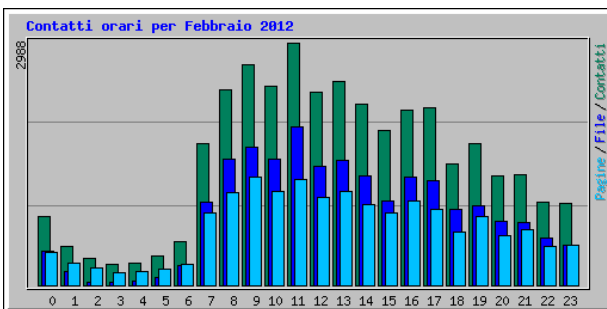

21	2053	5.59%	1296	6.06%	956	5.51%	199	4.45%	227	7.75%	57142	9.98%
22	2063	5.62%	1252	5.86%	985	5.68%	193	4.32%	196	6.69%	84089	14.69%
23	1266	3.45%	767	3.59%	592	3.41%	151	3.38%	176	6.01%	43802	7.65%
24	1107	3.01%	681	3.19%	531	3.06%	149	3.33%	181	6.18%	26533	4.64%
25	985	2.68%	523	2.45%	485	2.80%	129	2.89%	142	4.85%	9490	1.66%
26	1132	3.08%	693	3.24%	512	2.95%	126	2.82%	144	4.92%	8125	1.42%
27	2014	5.48%	1312	6.14%	873	5.03%	185	4.14%	180	6.15%	37416	6.54%
28	1274	3.47%	750	3.51%	503	2.90%	136	3.04%	178	6.08%	17261	3.02%
29	1192	3.25%	729	3.41%	591	3.41%	148	3.31%	148	5.05%	13243	2.31%

Statistiche Orarie per Febbraio 2012

Ora	Contatti		File		Pagine		KByte					
	Media	Totale	Media	Totale	Media	Totale	Media	Totale				
0	29	844	2.30%	14	422	1.97%	14	409	2.36%	522	15135	2.64%
1	16	482	1.31%	6	174	0.81%	9	272	1.57%	211	6129	1.07%
2	11	327	0.89%	1	37	0.17%	7	209	1.20%	12	336	0.06%
3	9	263	0.72%	1	44	0.21%	5	160	0.92%	14	395	0.07%
4	9	277	0.75%	1	51	0.24%	5	164	0.95%	26	743	0.13%
5	12	365	0.99%	3	91	0.43%	6	197	1.14%	131	3806	0.67%
6	18	532	1.45%	8	250	1.17%	9	263	1.52%	187	5413	0.95%
7	60	1746	4.75%	35	1017	4.76%	30	885	5.10%	786	22785	3.98%
8	82	2402	6.54%	53	1549	7.25%	39	1148	6.62%	1267	36743	6.42%
9	93	2719	7.40%	58	1693	7.92%	45	1329	7.66%	1349	39131	6.84%
10	84	2452	6.68%	53	1550	7.25%	40	1162	6.70%	1407	40813	7.13%
11	103	2988	8.14%	67	1945	9.10%	44	1299	7.49%	1821	52813	9.23%
12	81	2373	6.46%	50	1463	6.84%	37	1084	6.25%	1434	41579	7.26%
13	86	2508	6.83%	53	1540	7.20%	39	1150	6.63%	1355	39289	6.86%
14	76	2232	6.08%	46	1341	6.27%	34	987	5.69%	1281	37152	6.49%
15	65	1900	5.17%	35	1035	4.84%	30	892	5.14%	1018	29527	5.16%
16	74	2158	5.88%	46	1338	6.26%	35	1038	5.98%	854	24774	4.33%
17	75	2189	5.96%	44	1287	6.02%	32	938	5.41%	1749	50707	8.86%
18	51	1489	4.05%	32	940	4.40%	22	654	3.77%	706	20486	3.58%
19	59	1739	4.74%	33	982	4.59%	29	850	4.90%	1003	29086	5.08%
20	46	1347	3.67%	27	793	3.71%	21	611	3.52%	904	26217	4.58%
21	46	1357	3.70%	26	766	3.58%	23	682	3.93%	577	16728	2.92%
22	35	1026	2.79%	19	575	2.69%	16	480	2.77%	646	18732	3.27%
23	34	1006	2.74%	16	492	2.30%	16	488	2.81%	477	13822	2.42%