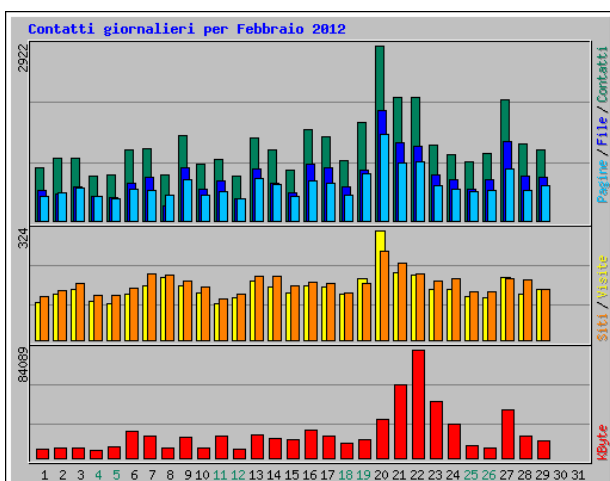

Statistiche per www.figbemilia.it

Riepilogo per il periodo: Febbraio 2012

Generato 01-Mar-2012 09:01 W. Europe Standard Time

[\[Statistiche Giornaliere\]](#) [\[Statistiche Orarie\]](#) [\[URL\]](#) [\[Ingressi\]](#) [\[Uscite\]](#) [\[Nomi di Host\]](#) [\[Referrer\]](#) [\[Ricerca\]](#) [\[Browser\]](#) [\[Nazioni\]](#)

Statistiche Mensili per Febbraio 2012		
Contatti	36721	
File	21375	
Totale Pagine	17351	
Totale Visite	4470	
KByte	572343	
Nomi di Host	2928	
URL	673	
Referrer	342	
Browser	954	
.	Media	Max
Contatti Orari	52	301
Contatti Giornalieri	1266	2922
File Giornalieri	737	1832
Pagine Giornaliere	598	1440
Visite Giornaliere	154	324
KByte Giornalieri	19736	84089
Contatti per Codice di Risposta		
Undefined response code	10074	
Code 200 - OK	21375	
Code 206 - Contenuto Parziale	237	
Code 304 - Non Modificato	4701	
Code 404 - Non Trovato	303	
Code 500 - Errore Interno del Server	31	

Statistiche Giornaliere per Febbraio 2012						
Giorno	Contatti	File	Pagine	Visite	Siti	KByte
1	889	497	404	111	129	7104
2	1046	451	471	136	146	7696
3	1039	568	541	150	166	8268
4	749	407	409	116	131	6140
5	763	385	365	108	133	8652
6	1180	635	534	137	153	20725
7	1203	727	504	159	196	16670
8	756	247	427	184	193	7887
9	1417	877	680	159	173	15927
10	938	523	429	139	158	7792
11	1029	656	496	107	123	17477
12	743	373	362	124	136	6948
13	1384	861	710	173	189	18349
14	1187	627	605	157	187	15687
15	835	458	415	138	162	14468
16	1520	936	669	160	172	22139
17	1396	894	633	156	169	17121
18	997	576	435	135	139	11981
19	1642	842	794	183	166	14418
20	2922	1832	1440	324	263	29795