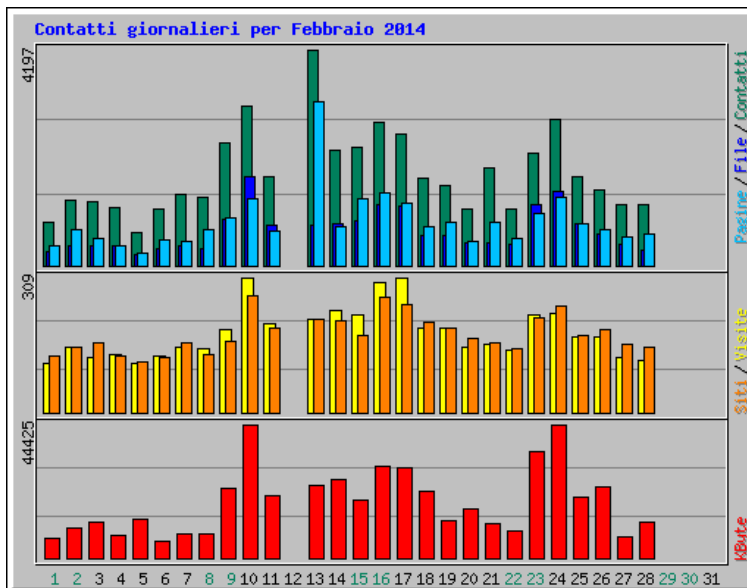

# Statistiche per www.figbemilia.it

Riepilogo per il periodo: Febbraio 2014

Generato 01-Mar-2014 03:57 W. Europe Standard Time

[\[Statistiche Giornaliere\]](#) [\[Statistiche Orarie\]](#) [\[URL\]](#) [\[Ingressi\]](#) [\[Uscite\]](#) [\[Nomi di Host\]](#) [\[Referrer\]](#) [\[Ricerca\]](#) [\[Browser\]](#) [\[Nazioni\]](#)

Statistiche Mensili per Febbraio 2014		
Contatti	48137	
File	18134	
Totale Pagine	23135	
Totale Visite	4911	
KByte	503847	
Nomi di Host	2758	
URL	500	
Referrer	453	
Browser	768	
	Media	Max
Contatti Orari	71	2327
Contatti Giornalieri	1719	4197
File Giornalieri	647	1718
Pagine Giornaliere	826	3173
Visite Giornaliere	175	309
KByte Giornalieri	17995	44425
Contatti per Codice di Risposta		
Undefined response code	24767	
Code 200 - OK	18134	
Code 206 - Contenuto Parziale	1815	
Code 304 - Non Modificato	2961	
Code 404 - Non Trovato	446	
Code 406 - Non Accettabile	9	
Code 416 - Intervallo di Richiesta Non Soddisfabile	2	
Code 500 - Errore Interno del Server	3	

Statistiche Giornaliere per Febbraio 2014												
Giorno	Contatti	File	Pagine	Visite	Siti	KByte						
1	839	1.74%	274	1.51%	378	1.63%	114	2.32%	129	4.68%	6700	1.33%
2	1278	2.65%	381	2.10%	691	2.99%	151	3.07%	148	5.37%	10040	1.99%
3	1239	2.57%	372	2.05%	527	2.28%	127	2.59%	159	5.77%	11965	2.37%
4	1132	2.35%	373	2.06%	383	1.66%	133	2.71%	128	4.64%	7621	1.51%
5	644	1.34%	207	1.14%	256	1.11%	111	2.26%	115	4.17%	13016	2.58%
6	1085	2.25%	337	1.86%	488	2.11%	129	2.63%	127	4.60%	5481	1.09%
7	1392	2.89%	387	2.13%	472	2.04%	148	3.01%	158	5.73%	7886	1.57%
8	1318	2.74%	336	1.85%	691	2.99%	146	2.97%	132	4.79%	8022	1.59%
9	2381	4.95%	892	4.92%	918	3.97%	191	3.89%	163	5.91%	22950	4.55%