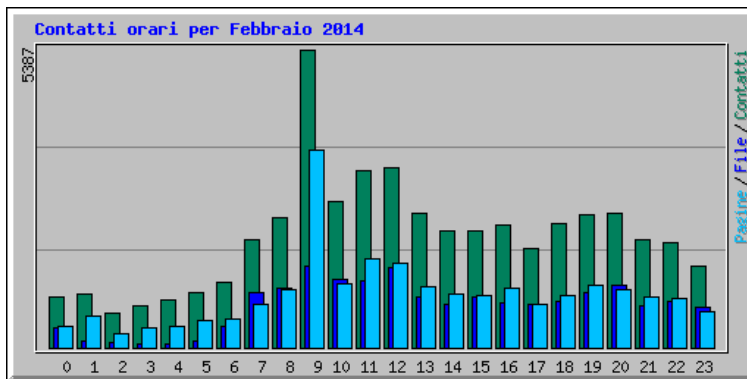

10	3104	6.45%	1718	9.47%	1308	5.65%	306	6.23%	268	9.72%	44425	8.82%
11	1718	3.57%	781	4.31%	677	2.93%	202	4.11%	192	6.96%	20946	4.16%
12	0	0.00%	0	0.00%	0	0.00%	0	0.00%	0	0.00%	0	0.00%
13	4197	8.72%	785	4.33%	3173	13.72%	214	4.36%	213	7.72%	24395	4.84%
14	2236	4.65%	818	4.51%	757	3.27%	233	4.74%	211	7.65%	26229	5.21%
15	2301	4.78%	878	4.84%	1305	5.64%	222	4.52%	175	6.35%	19313	3.83%
16	2784	5.78%	1184	6.53%	1413	6.11%	297	6.05%	263	9.54%	30453	6.04%
17	2549	5.30%	1155	6.37%	1205	5.21%	309	6.29%	246	8.92%	29784	5.91%
18	1708	3.55%	597	3.29%	759	3.28%	192	3.91%	208	7.54%	22363	4.44%
19	1558	3.24%	599	3.30%	856	3.70%	193	3.93%	194	7.03%	12579	2.50%
20	1112	2.31%	450	2.48%	482	2.08%	151	3.07%	169	6.13%	16417	3.26%
21	1889	3.92%	453	2.50%	839	3.63%	157	3.20%	160	5.80%	11646	2.31%
22	1112	2.31%	400	2.21%	516	2.23%	144	2.93%	147	5.33%	9183	1.82%
23	2175	4.52%	1194	6.58%	1009	4.36%	225	4.58%	218	7.90%	35182	6.98%
24	2843	5.91%	1439	7.94%	1325	5.73%	228	4.64%	244	8.85%	44344	8.80%
25	1716	3.56%	811	4.47%	826	3.57%	174	3.54%	175	6.35%	20383	4.05%
26	1458	3.03%	620	3.42%	707	3.06%	172	3.50%	191	6.93%	23511	4.67%
27	1195	2.48%	402	2.22%	548	2.37%	126	2.57%	157	5.69%	6942	1.38%
28	1174	2.44%	291	1.60%	626	2.71%	120	2.44%	150	5.44%	12073	2.40%

Statistiche Orarie per Febbraio 2014

Ora	Contatti		File		Pagine		KByte					
	Media	Totale	Media	Totale	Media	Totale	Media	Totale				
0	32	914	1.90%	13	366	2.02%	13	373	1.61%	323	9046	1.80%
1	35	981	2.04%	4	130	0.72%	20	577	2.49%	143	4003	0.79%
2	22	630	1.31%	2	82	0.45%	9	257	1.11%	65	1819	0.36%
3	26	755	1.57%	1	55	0.30%	12	359	1.55%	38	1072	0.21%
4	30	851	1.77%	2	71	0.39%	14	396	1.71%	55	1553	0.31%
5	35	983	2.04%	4	115	0.63%	17	499	2.16%	83	2338	0.46%
6	42	1181	2.45%	14	397	2.19%	18	525	2.27%	242	6784	1.35%
7	69	1945	4.04%	35	990	5.46%	28	789	3.41%	904	25313	5.02%
8	84	2357	4.90%	38	1076	5.93%	37	1046	4.52%	1052	29455	5.85%
9	192	5387	11.19%	52	1482	8.17%	127	3569	15.43%	1646	46099	9.15%
10	93	2630	5.46%	43	1224	6.75%	41	1151	4.98%	1647	46110	9.15%
11	114	3204	6.66%	43	1220	6.73%	57	1611	6.96%	1457	40800	8.10%
12	116	3252	6.76%	51	1441	7.95%	54	1518	6.56%	1347	37702	7.48%
13	87	2437	5.06%	32	912	5.03%	39	1112	4.81%	1086	30409	6.04%
14	75	2118	4.40%	28	787	4.34%	34	962	4.16%	747	20917	4.15%
15	74	2097	4.36%	33	924	5.10%	33	945	4.08%	953	26694	5.30%
16	79	2215	4.60%	28	799	4.41%	38	1079	4.66%	863	24163	4.80%
17	63	1782	3.70%	27	776	4.28%	27	779	3.37%	748	20941	4.16%
18	80	2252	4.68%	30	849	4.68%	33	936	4.05%	870	24371	4.84%
19	86	2414	5.01%	35	985	5.43%	40	1141	4.93%	1024	28685	5.69%
20	86	2433	5.05%	40	1137	6.27%	37	1041	4.50%	910	25476	5.06%
21	69	1941	4.03%	26	748	4.12%	32	923	3.99%	576	16138	3.20%
22	67	1897	3.94%	30	849	4.68%	31	887	3.83%	625	17487	3.47%
23	52	1481	3.08%	25	719	3.96%	23	660	2.85%	588	16473	3.27%

Top 30 di 500 URL Totali

#	Contatti	KByte	URL
1	2644	5.49%	30102
			/indice.htm