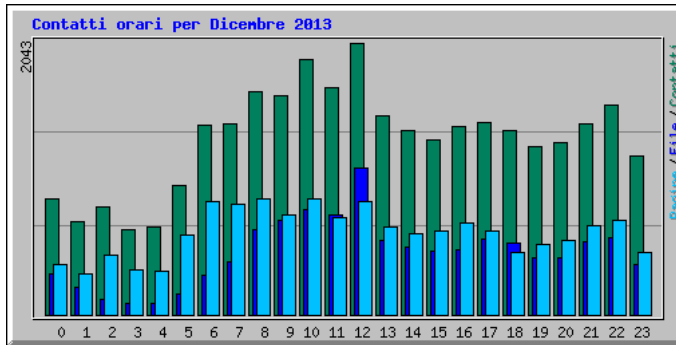

16	1083		402		522		140		129		15876	
17	909	2.87%	345	3.10%	417	2.83%	143	3.11%	144	4.88%	13850	3.21%
18	843	2.66%	215	1.93%	418	2.84%	142	3.09%	112	3.80%	12578	2.92%
19	728	2.30%	235	2.11%	315	2.14%	107	2.33%	113	3.83%	8100	1.88%
20	721	2.28%	264	2.37%	282	1.91%	121	2.64%	120	4.07%	11954	2.77%
21	782	2.47%	317	2.85%	320	2.17%	128	2.79%	120	4.07%	8791	2.04%
22	689	2.17%	242	2.18%	262	1.78%	126	2.74%	135	4.58%	13630	3.16%
23	1078	3.40%	329	2.96%	574	3.90%	124	2.70%	139	4.72%	7550	1.75%
24	1065	3.36%	192	1.73%	524	3.56%	107	2.33%	111	3.77%	5544	1.29%
25	735	2.32%	117	1.05%	422	2.86%	100	2.18%	91	3.09%	4254	0.99%
26	624	1.97%	206	1.85%	268	1.82%	96	2.09%	88	2.99%	6742	1.56%
27	1043	3.29%	233	2.10%	356	2.42%	120	2.61%	112	3.80%	5463	1.27%
28	868	2.74%	318	2.86%	399	2.71%	108	2.35%	115	3.90%	5527	1.28%
29	987	3.12%	240	2.16%	481	3.27%	127	2.77%	98	3.32%	8947	2.08%
30	764	2.41%	255	2.29%	364	2.47%	117	2.55%	97	3.29%	11817	2.74%
31	731	2.31%	229	2.06%	279	1.89%	124	2.70%	99	3.36%	6709	1.56%

Statistiche Orarie per Dicembre 2013

Ora	Contatti		File		Pagine		KByte					
	Media	Totale	Media	Totale	Media	Totale	Media	Totale				
0	28	871	2.75%	9	309	2.78%	12	373	2.53%	266	8247	1.91%
1	22	704	2.22%	6	207	1.86%	10	311	2.11%	250	7757	1.80%
2	26	811	2.56%	3	115	1.03%	14	451	3.06%	44	1356	0.31%
3	20	644	2.03%	2	81	0.73%	10	334	2.27%	45	1384	0.32%
4	21	660	2.08%	2	81	0.73%	10	323	2.19%	20	605	0.14%
5	31	970	3.06%	5	160	1.44%	19	598	4.06%	71	2215	0.51%
6	45	1420	4.48%	9	296	2.66%	27	846	5.74%	325	10090	2.34%
7	46	1432	4.52%	12	393	3.53%	26	829	5.63%	535	16575	3.85%
8	54	1675	5.29%	20	639	5.75%	28	872	5.92%	727	22547	5.23%
9	53	1646	5.20%	22	707	6.36%	24	754	5.12%	837	25941	6.02%
10	61	1914	6.04%	25	787	7.08%	27	866	5.88%	1287	39892	9.26%
11	54	1701	5.37%	24	754	6.78%	23	725	4.92%	1191	36928	8.57%
12	65	2043	6.45%	35	1098	9.88%	27	847	5.75%	1012	31364	7.28%
13	48	1496	4.72%	17	555	4.99%	21	659	4.47%	833	25822	5.99%
14	44	1386	4.38%	16	505	4.54%	19	606	4.11%	642	19887	4.61%
15	42	1318	4.16%	15	475	4.27%	20	629	4.27%	535	16586	3.85%
16	45	1417	4.47%	15	487	4.38%	22	685	4.65%	725	22477	5.22%
17	46	1440	4.55%	18	571	5.14%	20	627	4.26%	1118	34645	8.04%
18	44	1381	4.36%	17	540	4.86%	14	464	3.15%	521	16145	3.75%
19	40	1262	3.98%	13	430	3.87%	16	525	3.56%	436	13517	3.14%
20	41	1293	4.08%	13	427	3.84%	18	559	3.79%	760	23562	5.47%
21	46	1430	4.51%	17	549	4.94%	21	668	4.53%	675	20929	4.86%
22	50	1571	4.96%	18	579	5.21%	22	712	4.83%	655	20314	4.71%
23	38	1194	3.77%	12	373	3.35%	15	469	3.18%	394	12225	2.84%

Top 30 di 671 URL Totali

#	Contatti	KByte	URL		
1	1341	4.23%	1997	0.46%	/
2	1273	4.02%	19486	4.52%	/indice.htm
3	931	2.94%	611	0.14%	/Stile.css
4	923	2.91%	3656	0.85%	/Comitato/FramecomuneI.htm
5	840	2.65%	2104	0.49%	/Frameindex.htm
6	362	1.14%	856	0.20%	/Campionati/2013/Cp OpenReg/g2bwrama.css
7	257	0.81%	758	0.18%	/Campionati/2013/Cp OpenReg/menu.html
8	185	0.58%	3852	0.89%	/Campionati/2013/Cp OpenReg/cumulmk3.html
9	162	0.51%	1024	0.24%	/arbitri/home.swf
10	124	0.39%	1167	0.27%	/Campionati/IndiccampionatiRegionali2013.htm
11	101	0.32%	4282	0.99%	/Comitato/Documenti/Certificazione Medico Sportiva.PDF