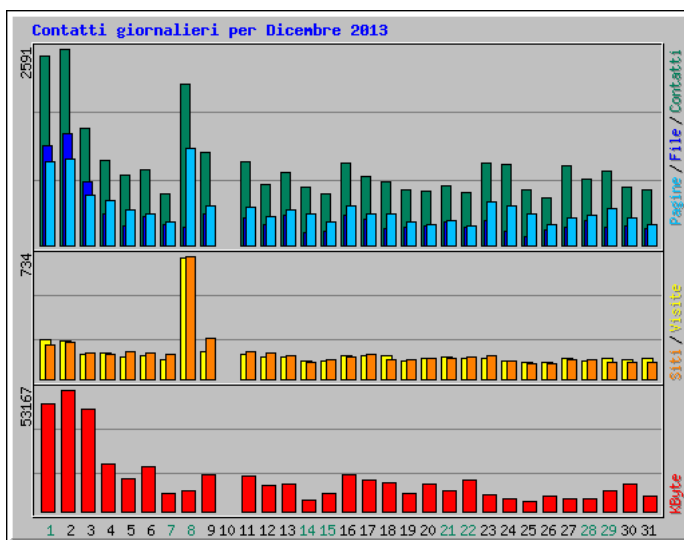

Statistiche per www.figbemilia.it

Riepilogo per il periodo: Dicembre 2013
Generato 01-Jan-2014 03:58 W. Europe Standard Time

[[Statistiche Giornaliere]](#) [[Statistiche Orarie]](#) [[URL]](#) [[Ingressi]](#) [[Uscite]](#) [[Nomi di Host]](#) [[Referrer]](#) [[Ricerca]](#) [[Browser]](#) [[Nazioni]](#)

Statistiche Mensili per Dicembre 2013		
Contatti	31679	
File	11118	
Totale Pagine	14732	
Totale Visite	4591	
KByte	431012	
Nomi di Host	2948	
URL	671	
Referrer	517	
Browser	718	
	Media	Max
Contatti Orari	42	397
Contatti Giornalieri	1021	2591
File Giornalieri	358	1479
Pagine Giornaliere	475	1272
Visite Giornaliere	148	721
KByte Giornalieri	13904	53167
Contatti per Codice di Risposta		
Undefined response code	17984	
Code 200 - OK	11118	
Code 206 - Contenuto Parziale	1053	
Code 304 - Non Modificato	1292	
Code 403 - Proibito	1	
Code 404 - Non Trovato	224	
Code 406 - Non Accettabile	2	
Code 500 - Errore Interno del Server	5	

Statistiche Giornaliere per Dicembre 2013												
Giorno	Contatti	File	Pagine	Visite	Siti	KByte						
1	2499	7.89%	1312	11.80%	1098	7.45%	238	5.18%	201	6.82%	46858	10.87%
2	2591	8.18%	1479	13.30%	1140	7.74%	229	4.99%	219	7.43%	53167	12.34%
3	1540	4.86%	842	7.57%	668	4.53%	149	3.25%	154	5.22%	44634	10.36%
4	1121	3.54%	407	3.66%	588	3.99%	158	3.44%	145	4.92%	20929	4.86%
5	928	2.93%	251	2.26%	461	3.13%	128	2.79%	167	5.66%	14286	3.31%
6	996	3.14%	378	3.40%	410	2.78%	138	3.01%	158	5.36%	19720	4.58%
7	676	2.13%	280	2.52%	300	2.04%	119	2.59%	148	5.02%	7611	1.77%
8	2131	6.73%	246	2.21%	1272	8.63%	721	15.70%	734	24.90%	9235	2.14%
9	1232	3.89%	413	3.71%	525	3.56%	167	3.64%	241	8.18%	16087	3.73%
10	0	0.00%	0	0.00%	0	0.00%	0	0.00%	0	0.00%	0	0.00%
11	1109	3.50%	359	3.23%	496	3.37%	145	3.16%	163	5.53%	15305	3.55%
12	810	2.56%	277	2.49%	373	2.53%	132	2.88%	153	5.19%	11311	2.62%
13	954	3.01%	388	3.49%	467	3.17%	130	2.83%	139	4.72%	11698	2.71%
14	770	2.43%	169	1.52%	416	2.82%	107	2.33%	101	3.43%	4769	1.11%
15	672	2.12%	178	1.60%	315	2.14%	105	2.29%	116	3.93%	8069	1.87%
		3.42%		3.62%		3.54%		3.05%		4.38%		3.68%