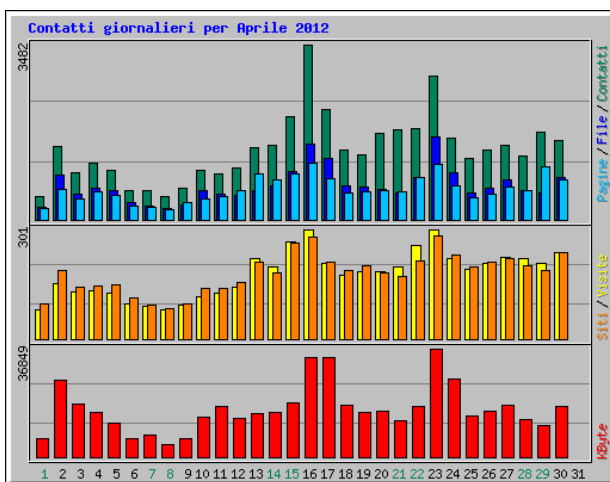

Statistiche per www.figbemilia.it

Riepilogo per il periodo: Aprile 2012

Generato 01-May-2012 09:56 W. Europe Daylight Time

[\[Statistiche Giornaliere\]](#) [\[Statistiche Orarie\]](#) [\[URL\]](#) [\[Ingressi\]](#) [\[Uscite\]](#) [\[Nomi di Host\]](#) [\[Referrer\]](#) [\[Ricerca\]](#) [\[Browser\]](#) [\[Nazioni\]](#)

Statistiche Mensili per Aprile 2012		
Contatti	41875	
File	20249	
Totale Pagine	18190	
Totale Visite	5355	
KByte	489654	
Nomi di Host	3416	
URL	655	
Referrer	365	
Browser	1100	
	Media	Max
Contatti Orari	58	293
Contatti Giornalieri	1395	3482
File Giornalieri	674	1639
Pagine Giornaliere	606	1123
Visite Giornaliere	178	301
KByte Giornalieri	16322	36849
Contatti per Codice di Risposta		
Undefined response code	17551	
Code 200 - OK	20249	
Code 206 - Contenuto Parziale	227	
Code 304 - Non Modificato	3658	
Code 403 - Proibito	1	
Code 404 - Non Trovato	186	
Code 500 - Errore Interno del Server	3	

Statistiche Giornaliere per Aprile 2012						
Giorno	Contatti	File	Pagine	Visite	Siti	KByte
1	467	247	214	81	95	6089
2	1464	882	605	151	189	26248
3	942	511	410	129	143	18009
4	1118	622	562	134	147	15151
5	975	571	489	126	150	11585
6	586	338	262	96	112	6163
7	574	265	259	90	94	7534
8	467	224	193	81	82	4226
9	627	286	336	92	97	6367
10	988	590	425	116	140	13369
11	911	507	454	125	140	17284
12	1028	492	569	142	155	13063
13	1439	580	903	221	210	14612
14	1470	666	801	197	182	15117
15	2039	957	919	266	262	18250
16	3482	1511	1123	299	280	33976
17	2180	1215	806	209	211	33810
18	1396	675	527	175	189	17489
19	1294	641	559	184	200	15298