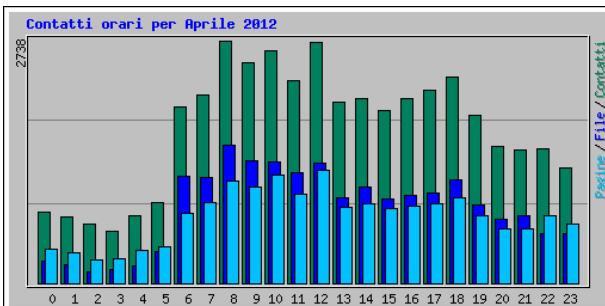

20	1726	4.12%	609	3.01%	583	3.21%	184	3.44%	182	5.33%	15497	3.16%
21	1777	4.24%	531	2.62%	547	3.01%	197	3.68%	173	5.06%	12159	2.48%
22	1816	4.34%	847	4.18%	838	4.61%	257	4.80%	214	6.26%	17053	3.48%
23	2861	6.83%	1639	8.09%	1102	6.06%	301	5.62%	284	8.31%	36849	7.53%
24	1611	3.85%	939	4.64%	666	3.66%	222	4.15%	230	6.73%	26407	5.39%
25	1210	2.89%	530	2.62%	444	2.44%	191	3.57%	197	5.77%	13962	2.85%
26	1385	3.31%	630	3.11%	516	2.84%	207	3.87%	212	6.21%	15509	3.17%
27	1470	3.51%	785	3.88%	657	3.61%	223	4.16%	222	6.50%	17669	3.61%
28	1257	3.00%	588	2.90%	585	3.22%	222	4.15%	202	5.91%	12876	2.63%
29	1744	4.16%	529	2.61%	1054	5.79%	208	3.88%	189	5.53%	10817	2.21%
30	1571	3.75%	842	4.16%	782	4.30%	236	4.41%	237	6.94%	17216	3.52%

Statistiche Orarie per Aprile 2012												
Ora	Contatti		File		Pagine		KByte					
	Media	Totale	Media	Totale	Media	Totale	Media	Totale				
0	26	805	1.92%	8	253	1.25%	12	388	2.13%	241	7231	1.48%
1	24	747	1.78%	6	204	1.01%	11	346	1.90%	173	5188	1.06%
2	22	669	1.60%	4	122	0.60%	8	269	1.48%	112	3370	0.69%
3	19	581	1.39%	5	157	0.78%	9	273	1.50%	122	3647	0.74%
4	25	760	1.81%	6	200	0.99%	12	366	2.01%	213	6393	1.31%
5	30	910	2.17%	12	360	1.78%	13	405	2.23%	242	7261	1.48%
6	66	1987	4.75%	40	1213	5.99%	26	794	4.37%	1055	31663	6.47%
7	70	2126	5.08%	39	1193	5.89%	30	907	4.99%	1043	31288	6.39%
8	91	2738	6.54%	51	1552	7.66%	38	1148	6.31%	1507	45222	9.24%
9	83	2495	5.96%	46	1383	6.83%	36	1087	5.98%	1006	30188	6.17%
10	87	2622	6.26%	45	1364	6.74%	40	1218	6.70%	999	29981	6.12%
11	76	2290	5.47%	41	1254	6.19%	33	999	5.49%	954	28610	5.84%
12	90	2718	6.49%	45	1352	6.68%	42	1268	6.97%	917	27507	5.62%
13	68	2049	4.89%	32	960	4.74%	28	850	4.67%	694	20832	4.25%
14	69	2079	4.96%	36	1086	5.36%	29	893	4.91%	677	20295	4.14%
15	64	1946	4.65%	31	950	4.69%	28	841	4.62%	710	21304	4.35%
16	69	2084	4.98%	33	991	4.89%	28	869	4.78%	1184	35508	7.25%
17	72	2185	5.22%	34	1024	5.06%	29	893	4.91%	947	28417	5.80%
18	77	2320	5.54%	38	1161	5.73%	32	965	5.31%	849	25470	5.20%
19	63	1898	4.53%	29	884	4.37%	25	767	4.22%	729	21869	4.47%
20	51	1546	3.69%	23	718	3.55%	20	612	3.36%	629	18884	3.86%
21	50	1507	3.60%	25	760	3.75%	20	608	3.34%	639	19180	3.92%
22	50	1516	3.62%	18	553	2.73%	25	758	4.17%	366	10987	2.24%
23	43	1297	3.10%	18	555	2.74%	22	666	3.66%	312	9360	1.91%

Top 30 di 655 URL Totali										
#	Contatti	KByte	URL							
1	2477	5.92%	32000	6.54%	/indice.htm					
2	2476	5.91%	1357	0.28%	/Stile.css					
3	1914	4.57%	6847	1.40%	/Comitato/Framecomune1.htm					
4	1798	4.29%	3529	0.72%	/Frameindex.htm					
5	1098	2.62%	14446	2.95%	/Campionati/IndicecampionatiRegionali2012.htm					
6	993	2.37%	1398	0.29%	/					
7	921	2.20%	9659	1.97%	/EBL/photos/					
8	828	1.98%	4937	1.01%	/Campionati/HomeCampionatireg.swf					
9	804	1.92%	5587	1.14%	/Campionati/IndicecampionatiAssoluti2012.htm					
10	650	1.55%	3890	0.79%	/Campionati/homecamassoluti.swf					
11	476	1.14%	36647	7.48%	/EBL/photos/css/bootstrap.css					
12	409	0.98%	19348	3.95%	/Comitato/Documenti/Certificazione Medico Sportiva.PDF					
13	350	0.84%	2321	0.47%	/arbitri/home.swf					
14	209	0.50%	7653	1.56%	/Campionati/2012/SqOpen-Promozione/SquadreOpenLadies-Promozione_Iscrizione2012.pdf					
15	206	0.49%	7924	1.62%	/Campionati/2012/SqOpenLad-Regionale/SquadreOpenLadies_Iscrizione2012.pdf					
16	177	0.42%	7650	1.56%	/Campionati/2012/SocietarioReg/ClassOpenFinale.pdf					
17	173	0.41%	4588	0.94%	/Campionati/2012/SocietarioReg/SocietarioReg_Open12-SvolgimentoFinale.pdf					
18	171	0.41%	6059	1.24%	/Campionati/2012/SqOpenLad-Regionale/SquadreOpen_SvolgimentoFase1-2012.pdf					
19	169	0.40%	7301	1.49%	/Campionati/2012/SocietarioReg/ClassFemminileFinale.pdf					
20	161	0.38%	4481	0.92%	/Campionati/2012/SqOpenLad-Regionale/SqOpen-PR.pdf