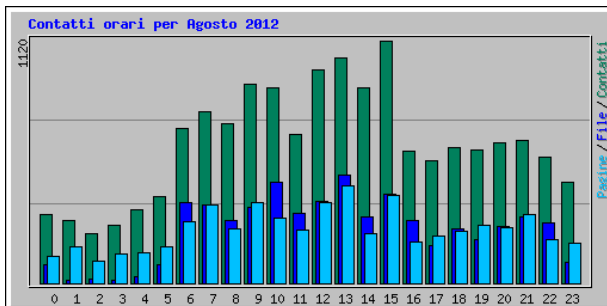

21	301	1.95%	132	2.25%	111	1.85%	63	3.04%	74	4.70%	9169	4.00%
22	382	2.48%	163	2.78%	135	2.26%	67	3.23%	99	6.29%	10381	4.53%
23	519	3.37%	238	4.06%	194	3.24%	82	3.95%	91	5.79%	7206	3.15%
24	1199	7.78%	306	5.22%	387	6.47%	91	4.39%	123	7.82%	6676	2.92%
25	503	3.27%	149	2.54%	234	3.91%	75	3.62%	93	5.91%	8199	3.58%
26	624	4.05%	150	2.56%	384	6.41%	96	4.63%	99	6.29%	2586	1.13%
27	743	4.82%	394	6.72%	301	5.03%	90	4.34%	123	7.82%	10667	4.66%
28	761	4.94%	392	6.69%	336	5.61%	69	3.33%	101	6.42%	18305	8.00%
29	832	5.40%	440	7.51%	346	5.78%	95	4.58%	118	7.50%	16852	7.36%
30	792	5.14%	416	7.10%	280	4.68%	91	4.39%	124	7.88%	15367	6.71%
31	839	5.45%	346	5.90%	345	5.76%	99	4.77%	139	8.84%	19742	8.62%

Statistiche Orarie per Agosto 2012												
Ora	Contatti		File		Pagine		KByte					
	Media	Totale	Media	Totale	Media	Totale	Media	Totale				
0	10	316	2.05%	2	85	1.45%	4	126	2.10%	77	2401	1.05%
1	9	288	1.87%	0	15	0.26%	5	166	2.77%	16	482	0.21%
2	7	230	1.49%	0	20	0.34%	3	102	1.70%	12	379	0.17%
3	8	269	1.75%	0	13	0.22%	4	136	2.27%	24	748	0.33%
4	10	339	2.20%	0	28	0.48%	4	142	2.37%	20	607	0.27%
5	12	401	2.60%	2	84	1.43%	5	169	2.82%	49	1510	0.66%
6	22	712	4.62%	11	371	6.33%	9	286	4.78%	339	10500	4.59%
7	25	789	5.12%	11	363	6.19%	11	364	6.08%	388	12016	5.25%
8	23	738	4.79%	9	289	4.93%	8	251	4.19%	533	16522	7.22%
9	29	921	5.98%	11	350	5.97%	11	371	6.20%	756	23442	10.24%
10	29	904	5.87%	15	465	7.93%	9	299	4.99%	592	18338	8.01%
11	22	685	4.45%	10	322	5.49%	7	245	4.09%	300	9291	4.06%
12	31	983	6.38%	12	380	6.48%	12	372	6.21%	524	16236	7.09%
13	33	1038	6.74%	16	500	8.53%	14	452	7.55%	545	16884	7.38%
14	29	903	5.86%	9	305	5.20%	7	227	3.79%	634	19664	8.59%
15	36	1120	7.27%	13	410	6.99%	13	405	6.77%	500	15498	6.77%
16	19	608	3.95%	9	288	4.91%	6	188	3.14%	303	9386	4.10%
17	18	567	3.68%	5	173	2.95%	7	219	3.66%	186	5758	2.52%
18	20	625	4.06%	8	252	4.30%	7	239	3.99%	265	8213	3.59%
19	19	613	3.98%	6	202	3.45%	8	269	4.49%	210	6515	2.85%
20	21	651	4.23%	8	263	4.49%	8	259	4.33%	339	10498	4.59%
21	21	659	4.28%	9	308	5.25%	10	315	5.26%	418	12968	5.66%
22	18	580	3.77%	9	281	4.79%	6	201	3.36%	277	8573	3.74%
23	15	465	3.02%	3	95	1.62%	5	183	3.06%	81	2508	1.10%

Top 30 di 414 URL Totali					
#	Contatti	KByte	URL		
1	540	3.51%	348	0.15%	/Stile.css
2	434	2.82%	6107	2.67%	/indice.htm
3	391	2.54%	1612	0.70%	/Comitato/Framecomune1.htm
4	381	2.47%	910	0.40%	/Frameindex.htm
5	370	2.40%	1212	0.53%	/
6	338	2.19%	481	0.21%	/index1.htm
7	180	1.17%	8101	3.54%	/Comitato/Documenti/Certificazione Medico Sportiva.PDF
8	156	1.01%	966	0.42%	/arbitri/home.swf
9	103	0.67%	3865	1.69%	/calendario/Scadenze2012.htm
10	67	0.43%	1048	0.46%	/calendario/Campionati2012.htm
11	66	0.43%	1109	0.48%	/Campionati/IndicecampionatiRegionali2012.htm
12	66	0.43%	988	0.43%	/SSport/Indice_societa.htm
13	64	0.42%	168	0.07%	/PC/Excel_ore.html
14	63	0.41%	615	0.27%	/Campionati/IndicecampionatiAssoluti2012.htm
15	60	0.39%	423	0.18%	/Campionati/HomeCampionatireg.swf
16	52	0.34%	371	0.16%	/SSport/Homesocieta.swf
17	52	0.34%	397	0.17%	/calendario/CollCamAssIndice2012.swf
18	52	0.34%	402	0.18%	/calendario/CollCampReg2012.swf
19	50	0.32%	357	0.16%	/Campionati/homecamassoluti.swf
20	37	0.24%	52435	22.90%	/Comitato/CertificatoAgonistico/Ferrara.PDF