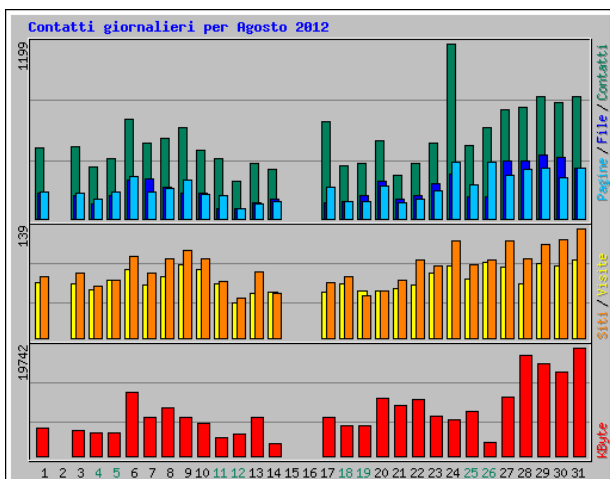

Statistiche per www.figbemilia.it

Riepilogo per il periodo: Agosto 2012

Generato 01-Sep-2012 05:41 W. Europe Daylight Time

[[Statistiche Giornaliere]](#) [[Statistiche Orarie]](#) [[URL]](#) [[Ingressi]](#) [[Uscite]](#) [[Nomi di Host]](#) [[Referrer]](#) [[Ricerca]](#) [[Browser]](#) [[Nazioni]](#)

Statistiche Mensili per Agosto 2012		
Contatti	15404	
File	5862	
Totale Pagine	5986	
Totale Visite	2074	
KByte	228937	
Nomi di Host	1573	
URL	414	
Referrer	254	
Browser	524	
.	Media	Max
Contatti Orari	20	314
Contatti Giornalieri	496	1199
File Giornalieri	189	440
Pagine Giornaliere	193	387
Visite Giornaliere	66	99
KByte Giornalieri	7385	19742
Contatti per Codice di Risposta		
Undefined response code	8756	
Code 200 - OK	5862	
Code 206 - Contenuto Parziale	177	
Code 304 - Non Modificato	495	
Code 404 - Non Trovato	111	
Code 500 - Errore Interno del Server	3	

Statistiche Giornaliere per Agosto 2012												
Giorno	Contatti	File	Pagine	Visite	Siti	KByte						
1	486	3.16%	174	2.97%	186	3.11%	71	3.42%	78	4.96%	5018	2.19%
2	0	0.00%	0	0.00%	0	0.00%	0	0.00%	0	0.00%	0	0.00%
3	495	3.21%	163	2.78%	177	2.96%	69	3.33%	83	5.28%	4662	2.04%
4	351	2.28%	105	1.79%	135	2.26%	61	2.94%	65	4.13%	4185	1.83%
5	415	2.69%	162	2.76%	181	3.02%	73	3.52%	74	4.70%	4228	1.85%
6	678	4.40%	265	4.52%	293	4.89%	87	4.19%	103	6.55%	11537	5.04%
7	521	3.38%	271	4.62%	186	3.11%	67	3.23%	82	5.21%	6996	3.06%
8	549	3.56%	218	3.72%	208	3.47%	78	3.76%	100	6.36%	8708	3.80%
9	620	4.02%	173	2.95%	267	4.46%	93	4.48%	111	7.06%	7049	3.08%
10	473	3.07%	179	3.05%	170	2.84%	87	4.19%	101	6.42%	6006	2.62%
11	412	2.67%	66	1.13%	162	2.71%	69	3.33%	72	4.58%	3416	1.49%
12	257	1.67%	69	1.18%	68	1.14%	44	2.12%	51	3.24%	4121	1.80%
13	376	2.44%	113	1.93%	101	1.69%	56	2.70%	84	5.34%	6974	3.05%
14	339	2.20%	136	2.32%	118	1.97%	58	2.80%	56	3.56%	2293	1.00%
15	0	0.00%	0	0.00%	0	0.00%	0	0.00%	0	0.00%	0	0.00%
16	0	0.00%	0	0.00%	0	0.00%	0	0.00%	0	0.00%	0	0.00%
17	661	4.29%	114	1.94%	217	3.63%	58	2.80%	70	4.45%	6964	3.04%
18	362	2.35%	115	1.96%	120	2.00%	69	3.33%	78	4.96%	5605	2.45%
19	382	2.48%	155	2.64%	121	2.02%	59	2.84%	53	3.37%	5456	2.38%
20	532	3.45%	258	4.40%	223	3.73%	60	2.89%	59	3.75%	10567	4.62%