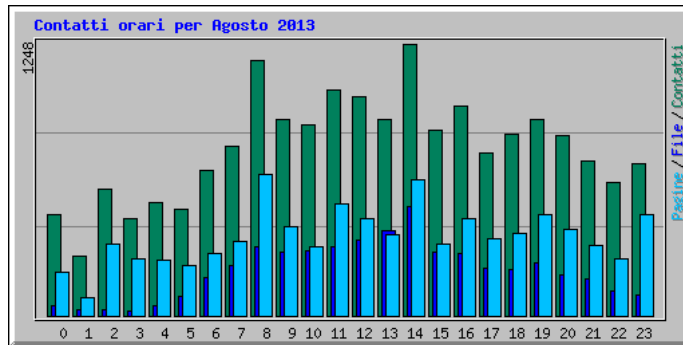

19	561		168		234		90		79		8832	
20	433	2.34%	138	2.79%	150	1.72%	60	2.45%	83	4.35%	6487	2.12%
21	829	4.48%	210	4.25%	438	5.02%	88	3.60%	110	5.77%	14601	4.77%
22	587	3.17%	234	4.73%	239	2.74%	90	3.68%	108	5.67%	15618	5.10%
23	584	3.16%	192	3.89%	247	2.83%	80	3.27%	100	5.25%	13674	4.47%
24	637	3.44%	171	3.46%	338	3.87%	68	2.78%	80	4.20%	6552	2.14%
25	493	2.67%	151	3.06%	154	1.76%	78	3.19%	99	5.19%	8417	2.75%
26	674	3.65%	209	4.23%	283	3.24%	94	3.84%	129	6.77%	20837	6.81%
27	582	3.15%	162	3.28%	191	2.19%	93	3.80%	114	5.98%	17146	5.60%
28	1208	6.53%	346	7.00%	667	7.64%	175	7.16%	187	9.81%	27686	9.05%
29	834	4.51%	306	6.19%	392	4.49%	154	6.30%	184	9.65%	22171	7.25%
30	804	4.35%	266	5.38%	364	4.17%	92	3.76%	120	6.30%	19881	6.50%
31	823	4.45%	162	3.28%	369	4.23%	70	2.86%	95	4.98%	6913	2.26%

Statistiche Orarie per Agosto 2013

Ora	Contatti		File		Pagine		KByte					
	Media	Totale	Media	Totale	Media	Totale	Media	Totale				
0	14	463	2.50%	1	44	0.89%	6	199	2.28%	63	1958	0.64%
1	8	273	1.48%	0	28	0.57%	2	81	0.93%	33	1038	0.34%
2	18	580	3.14%	0	28	0.57%	10	329	3.77%	10	308	0.10%
3	14	443	2.40%	0	19	0.38%	8	263	3.01%	15	478	0.16%
4	16	521	2.82%	1	48	0.97%	8	258	2.96%	79	2463	0.81%
5	15	486	2.63%	2	91	1.84%	7	232	2.66%	176	5455	1.78%
6	21	667	3.61%	5	175	3.54%	9	288	3.30%	397	12307	4.02%
7	25	778	4.21%	7	233	4.71%	10	340	3.90%	569	17633	5.76%
8	37	1174	6.35%	10	318	6.43%	20	649	7.44%	618	19164	6.26%
9	28	898	4.86%	9	291	5.89%	13	407	4.66%	437	13534	4.42%
10	28	879	4.75%	9	299	6.05%	10	315	3.61%	1040	32234	10.54%
11	33	1034	5.59%	10	315	6.37%	16	514	5.89%	598	18544	6.06%
12	32	1007	5.45%	11	347	7.02%	14	444	5.09%	579	17943	5.86%
13	29	899	4.86%	12	388	7.85%	11	369	4.23%	840	26031	8.51%
14	40	1248	6.75%	16	502	10.16%	20	626	7.17%	679	21035	6.88%
15	27	851	4.60%	9	292	5.91%	10	328	3.76%	655	20292	6.63%
16	31	962	5.20%	9	283	5.73%	14	446	5.11%	1007	31204	10.20%
17	24	749	4.05%	6	216	4.37%	11	351	4.02%	516	15994	5.23%
18	26	835	4.52%	6	211	4.27%	12	376	4.31%	211	6536	2.14%
19	29	901	4.87%	7	244	4.94%	15	467	5.35%	397	12318	4.03%
20	26	825	4.46%	6	186	3.76%	12	396	4.54%	316	9807	3.21%
21	22	708	3.83%	5	172	3.48%	10	325	3.72%	319	9893	3.23%
22	19	612	3.31%	3	115	2.33%	8	261	2.99%	176	5463	1.79%
23	22	698	3.77%	3	97	1.96%	14	463	5.31%	139	4319	1.41%

Top 30 di 387 URL Totali

#	Contatti	KByte	URL		
1	586	3.17%	9605	3.14%	/indice.htm
2	564	3.05%	378	0.12%	/Stile.css
3	463	2.50%	2000	0.65%	/Comitato/Framecomune1.htm
4	453	2.45%	1193	0.39%	/Frameindex.htm
5	261	1.41%	12847	4.20%	/Comitato/Documenti/Certificazione Medico Sportiva PDF
6	252	1.36%	374	0.12%	/
7	91	0.49%	606	0.20%	/arbitri/home.swf
8	87	0.47%	1268	0.41%	/Campionati/IndicecampionatiAssoluti2013.htm
9	78	0.42%	31451	10.28%	/PC/spegnimento_PC.pdf
10	67	0.36%	438	0.14%	/Campionati/homecamassoluti.swf
11	62	0.34%	972	0.32%	/SSport/Indice_societa.htm
12	61	0.33%	2399	0.78%	/calendario/Scadenze2013.htm
13	53	0.29%	372	0.12%	/SSport/Homesocieta.swf
14	53	0.29%	55692	18.20%	/Tomei/2013/Rastignano0709.pdf