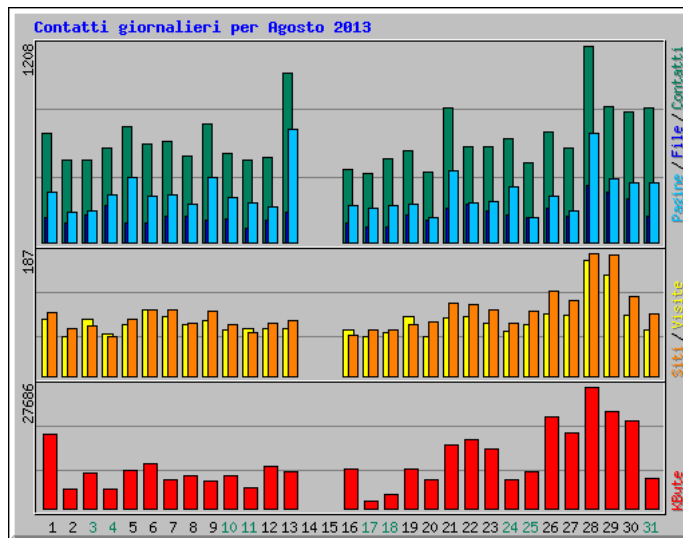

Statistiche per www.figbemilia.it

Riepilogo per il periodo: Agosto 2013

Generato 01-Sep-2013 04:07 W. Europe Daylight Time

[\[Statistiche Giornaliere\]](#) [\[Statistiche Orarie\]](#) [\[URL\]](#) [\[Ingressi\]](#) [\[Uscite\]](#) [\[Nomi di Host\]](#) [\[Referrer\]](#) [\[Ricerca\]](#) [\[Browser\]](#) [\[Nazioni\]](#)

Statistiche Mensili per Agosto 2013		
Contatti	18491	
File	4942	
Totale Pagine	8727	
Totale Visite	2445	
KByte	305952	
Nomi di Host	1906	
URL	387	
Referrer	253	
Browser	607	
	Media	Max
Contatti Orari	24	382
Contatti Giornalieri	596	1208
File Giornalieri	159	346
Pagine Giornaliere	281	696
Visite Giornaliere	78	175
KByte Giornalieri	9869	27686
Contatti per Codice di Risposta		
Undefined response code	12759	
Code 200 - OK	4942	
Code 206 - Contenuto Parziale	328	
Code 304 - Non Modificato	285	
Code 404 - Non Trovato	177	